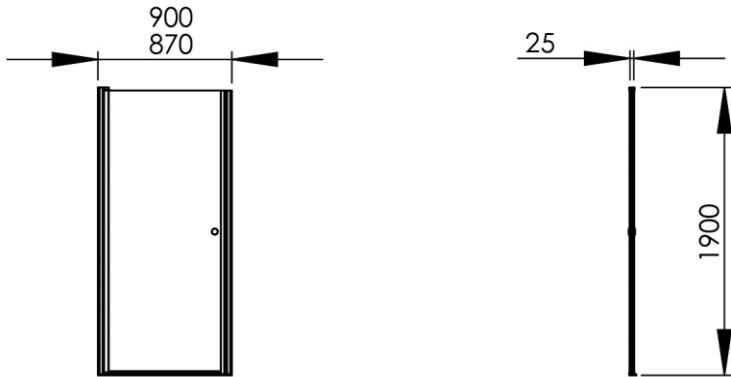

- **GB** Shower screen 1 swiveling door 87 - 90cm - Finish Shiny polished
- **FR** Façade 1 porte pivotante 87 - 90cm - Finition Poli brillant
- **DE** Duschwand 1 Schwenktür 87 - 90cm - Endfertigung Hochglanz
- **ES** Fachada 1 puerta pivotante 87 - 90cm - Acabados Pulido brillante
- **RU** Фасад 1 распашная дверца 87 - 90cm - Конечная обработка Блестящий
- **NL** Doucheoplosing met 1 swingdeur 87 - 90cm - Uitvoering Hoogglans

Dimensions (Width x Depth x Height)
Dimensions (Largeur x Profondeur x Hauteur)
Abmessungen (Breite x Tiefe x Höhe)
Dimensiones (Anchura x Profundidad x Altura)
Размеры (Ширина x Глубина x Высота)
Afmetingen (Breedte x Diepte x Hoogte)

900 x 25 x 1900 mm
35.43 x 0.98 x 74.8 inches
25.9629kg

GB Features

Shower door is composed of a pivoting door and a wall-mounted hinge section. This type of shower screen is designed to give a maximum opening in limited space. Standard height of shower screens 190 cm. Their widths vary by 5 cm stages from 67 to 90 cm. An additional 2 cm width can be achieved by compensating profiles. In case of out of square angles (wall and tub), this can be corrected by the wallprofiles. The installation is very easy. Rotation profile with cove for vertical waterproof sealing.

FR Caractéristiques

Ecran de douche réversible (se fixe à droite comme à gauche)
La façade est composée d'une porte pivotante et d'un profilé d'arrêt mural. Ce type de pare-douche est prévu pour donner un maximum d'ouverture dans les espaces réduits. En standard, la hauteur des façades de douche est de 190cm. Leurs largeurs varient par tranche de 5 cm : de 67 à 90 cm. Pour récupérer quelques centimètres, des élargisseurs de 1 cm sont prévus à cet effet.
Système de réglage de l'équerrage par profilé compensateur
Fixation renforcée (visserie inox fournie)
Trous oblongs de réglage pré-perçés sur le profil
Effet levier par came facilitant la rotation de l'ensemble et évite une usure prématurée du joint à lèvres
Etanchéité horizontale par joint translucide (ne marque pas le receveur en position d'écrasement)
Etanchéité verticale de structure (gorge de loup)

DE Beschreibung

Beidseitig installierbare Duschtür aus einem Schwingflügel mit gegenüberliegendem Anschlagprofil an der Wand.
Die Standardmasse sind : Höhe 190 cm mit in 5 cm-Schritten variierenden Breiten von 67 - 90 cm. Für mehr Spielraum sind Ausgleichsprofile vorgesehen (max. 2 cm).
Eine leichte Wandschräge ist ebenfalls durch die Profile ausgleichbar - dies garantiert eine einfache Montage.
Die Schwingtür ist auf eine Nylonnocke montiert, die das Glasteil beim Drehen leicht anhebt. Die Wasserdichtheit wird durch die Hohlkehlenkonstruktion des Rotationsprofils und PVC-Dichtungen an der Unterseite des Glasflügels gewährleistet.

ES Características