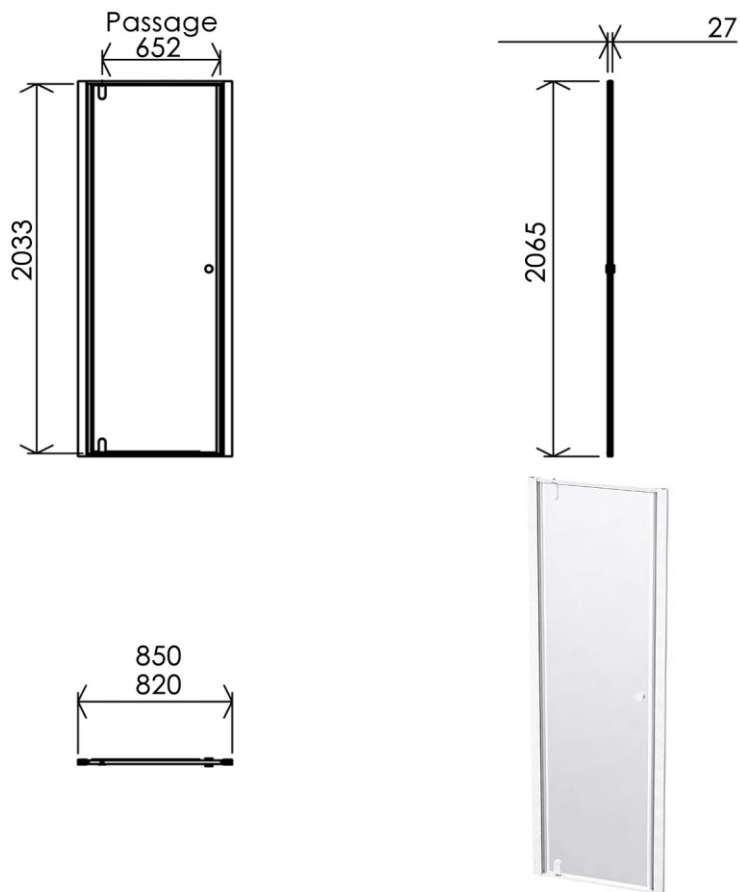

Dimensions (Width x Depth x Height)

Dimensions (Largeur x Profondeur x Hauteur)

Abmessungen (Breite x Tiefe x Höhe)

Dimensiones (Anchura x Profundidad x Altura)

Размеры (Ширина x Глубина x Высота)

Afmetingen (Breedte x Diepte x Hoogte)

850 x 27 x 2033 mm

33.46 x 1.06 x 80.04 inches

GB Features

Height : 2.08 m
 Aesthetics : Fixing is hidden
 Reversible shower screen
 Adjustment : In the case of out of square angle of the wall, this can be corrected by the hidden compensator profile (inside the profile)
 Mecanism : Came system with latched position system
 Watertightness : A vertical seal + horizontal waterproof strip

FR Caractéristiques

Hauteur : 2.08 m - Standard d'une porte Clarit®
 Esthétisme : Pas de fixation apparente
 Ecran de douche réversible : Se fixe à droite comme à gauche
 Réglage du mauvais équerage : Sans profilé compensateur apparent
 Mécanisme : Came pivot avec position de fermeture
 Étanchéité : Joint d'étanchéité vertical et joint à lèvres horizontal

DE Beschreibung

Höhe : 2.08 m (Standard)
 Ästhetik : keinerlei sichtbare Schrauben
 Beidseitig installierbare Duschwand
 Montage : Ausgleich von Wandschräge von aussen unsichtbar (innerhalb des Profils)
 Mechanismus : Drehgelenk mit arretierter Schliessposition
 Dichtheit : vertikale Dichtung und horizontale Dichtungslippe