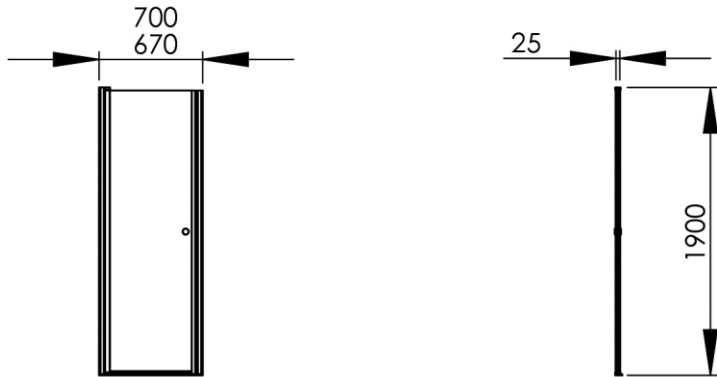

- **GB** Shower screen 1 swiveling door 67 - 70cm - Finish Shiny polished
- **FR** Façade 1 porte pivotante 67 - 70cm - Finition Poli brillant
- **DE** Duschwand 1 Schwenktür 67 - 70cm - Endfertigung Hochglanz
- **ES** Fachada 1 puerta pivotante 67 - 70cm - Acabados Pulido brillante
- **RU** Фасад 1 распашная дверца 67 - 70cm - Конечная обработка Блестящий
- **NL** Doucheoplosing met 1 swingdeur 67 - 70cm - Uitvoering Hoogglans

Dimensions (Width x Depth x Height)
Dimensions (Largeur x Profondeur x Hauteur)
Abmessungen (Breite x Tiefe x Höhe)
Dimensiones (Anchura x Profundidad x Altura)
Размеры (Ширина x Глубина x Высота)
Afmetingen (Breedte x Diepte x Hoogte)

700 x 25 x 1900 mm
27.56 x 0.98 x 74.8 inches
20.4045kg

GB Features

Shower door is composed of a pivoting door and a wall-mounted hinge section. This type of shower screen is designed to give a maximum opening in limited space. Standard height of shower screens 190 cm. Their widths vary by 5 cm stages from 67 to 90 cm. An additional 2 cm width can be achieved by compensating profiles. In case of out of square angles (wall and tub), this can be corrected by the wallprofiles. The installation is very easy. Rotation profile with cove for vertical waterproof sealing.

FR Caractéristiques

Ecran de douche réversible (se fixe à droite comme à gauche)
La façade est composée d'une porte pivotante et d'un profilé d'arrêt mural. Ce type de pare-douche est prévu pour donner un maximum d'ouverture dans les espaces réduits. En standard, la hauteur des façades de douche est de 190cm. Leurs largeurs varient par tranche de 5 cm : de 67 à 90 cm. Pour récupérer quelques centimètres, des élargisseurs de 1 cm sont prévus à cet effet.
Système de réglage de l'équerrage par profilé compensateur
Fixation renforcée (visserie inox fournie)
Trous oblongs de réglage pré-perçés sur le profil
Effet levier par came facilitant la rotation de l'ensemble et évite une usure prématurée du joint à lèvres
Etanchéité horizontale par joint translucide (ne marque pas le receveur en position d'écrasement)
Etanchéité verticale de structure (gorge de loup)

DE Beschreibung

Beidseitig installierbare Duschtür aus einem Schwingflügel mit gegenüberliegendem Anschlagprofil an der Wand.
Die Standardmasse sind : Höhe 190 cm mit in 5 cm-Schritten variierenden Breiten von 67 - 90 cm. Für mehr Spielraum sind Ausgleichsprofile vorgesehen (max. 2 cm).
Eine leichte Wandschräge ist ebenfalls durch die Profile ausgleichbar - dies garantiert eine einfache Montage.
Die Schwingtür ist auf eine Nylonnocke montiert, die das Glasteil beim Drehen leicht anhebt. Die Wasserdichtheit wird durch die Hohlkehlenkonstruktion des Rotationsprofils und PVC-Dichtungen an der Unterseite des Glasflügels gewährleistet.

ES Características