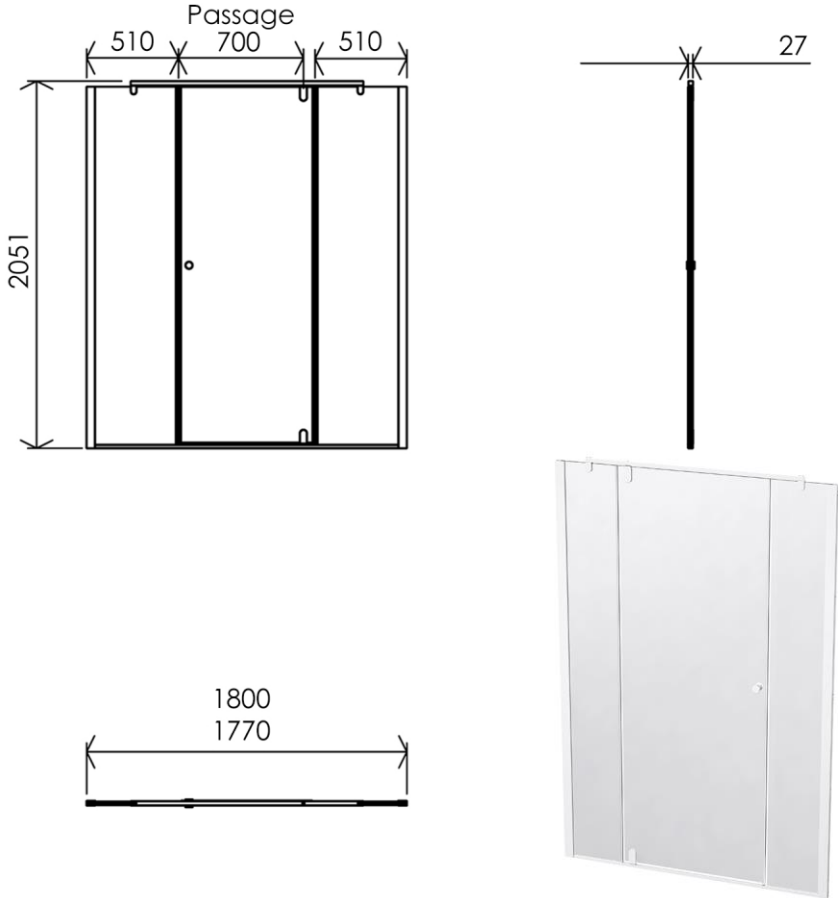

1800 x 27 x 2051 mm  
70.87 x 1.06 x 80.75 inches

Dimensions (Width x Depth x Height)  
Dimensions (Largeur x Profondeur x Hauteur)  
Abmessungen (Breite x Tiefe x Höhe)  
Dimensiones (Anchura x Profundidad x Altura)  
Размеры (Ширина x Глубина x Высота)  
Afmetingen (Breedte x Diepte x Hoogte)

## (GB) Features

Height : 2.08 m  
Aesthetics : Fixing is hidden  
Reversible shower screen  
Adjustment : In the case of out of square angle of the wall, this can be corrected by the hidden compensator profile (inside the profile)  
Mecanism : Came system with latched position system  
Watertightness : A vertical seal + horizontal waterproof strip

## (FR) Caractéristiques

Hauteur : 2.08 m - Standard d'une porte Clarit®  
Esthétisme : Pas de fixation apparente  
Ecran de douche réversible : Se fixe à droite comme à gauche  
Réglage du mauvais équerage : Sans profilé compensateur apparent  
Mécanisme : Came pivot avec position de fermeture  
Étanchéité : Joint d'étanchéité vertical et joint à lèvres horizontal

## (ES) Características

Altura : 2.08 m - Estandar con puerta Clarit®  
Esteticismo : No hay fijación aparente  
Mampara de ducha reversible : Se puede fijar a la derecha o a la izquierda  
Ajuste de mala perpendicularidad : Sin perfil compensador aparente  
Mecanismo : Ruedas ajustables - leva integrado  
Parador de puerta integrado en el carril y perfilado en la recepción del panel móvil  
Impermeabilidad : Junta de impermeabilidad vertical, carril de impermeabilidad y perfilado de recepción del panel móvil