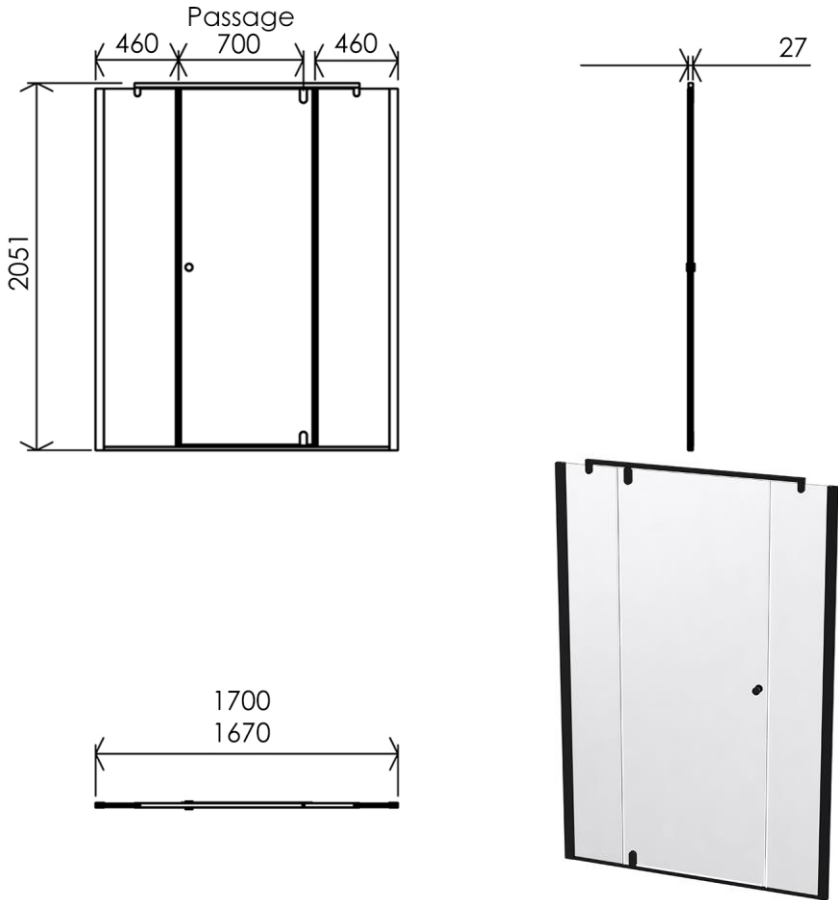

- **(GB)** Shower screen 2 fixed + 1 swiveling panel + upper rod 167 - 170cm - Finish Matt black
- **(FR)** Façade 1 porte pivotante + 2 panneaux fixes + traverse 167 - 170cm - Finition Noir mat
- **(DE)** Duschwand 1 schwingendes Glasteil + 2 feste mit oberer Schiene 167 - 170cm - Endfertigung Mattschwarz
- **(ES)** Fachada 1 puerta pivotante + 2 paneles fijos + pieza transversal 167 - 170cm - Acabados Negro mate
- **(RU)** Фасад 2 фиксированные панели + 1 распашная дверца + перекладина 167 - 170cm - Конечная обработка Матовый черный
- **(NL)** Doucheoplossing 1 swingdeur + 2 vaste wanden + dwarsstang 167 - 170cm - Uitvoering Zwart mat

Dimensions (Width x Depth x Height)

Dimensions (Largeur x Profondeur x Hauteur)

Abmessungen (Breite x Tiefe x Höhe)

Dimensiones (Anchura x Profundidad x Altura)

Размеры (Ширина x Глубина x Высота)

Afmetingen (Breedte x Diepte x Hoogte)

1700 x 27 x 2051 mm

66.93 x 1.06 x 80.75 inches

(GB) Features

Height : 2.08 m
Aesthetics : Fixing is hidden
Reversible shower screen
Adjustment : In the case of out of square angle of the wall, this can be corrected by the hidden compensator profile (inside the profile)
Mecanism : Came system with latched position system
Watertightness : A vertical seal + horizontal waterproof strip

(FR) Caractéristiques

Hauteur : 2.08 m - Standard d'une porte Clarit®
Esthétisme : Pas de fixation apparente
Ecran de douche réversible : Se fixe à droite comme à gauche
Réglage du mauvais équerage : Sans profilé compensateur apparent
Mécanisme : Came pivot avec position de fermeture
Étanchéité : Joint d'étanchéité vertical et joint à lèvres horizontal

(DE) Beschreibung

Höhe : 2.08 m (Standard)
Ästhetik : keinerlei sichtbare Schrauben
Beidseitig installierbare Duschwand
Montage : Ausgleich von Wandschräge von aussen unsichtbar (innerhalb des Profils)
Mechanismus : Drehgelenk mit arretierter Schliessposition
Dichtheit : vertikale Dichtung und horizontale Dichtungslippe

(ES) Características

Altura : 2.08 m - Estandar con puerta Clarit®
Esteticismo : No hay fijación aparente
Mampara de ducha reversible : Se puede fijar a la derecha o a la izquierda
Ajuste de mala perpendicularidad : Sin perfil compensador aparente
Mecanismo : Ruedas ajustables - leva integrado
Parador de puerta integrado en el carril y perfilado en la recepción del panel móvil
Impermeabilidad : Junta de impermeabilidad vertical, carril de impermeabilidad y perfilado de recepción del panel móvil

(RU) Характеристики

Высота : 2.08м - Стандарт для дверцы Clarit®
Скрытые крепления
Реверсивный душевой фасад : установка справа или слева
Регулировка : компенсация неровностей угловых стыков скрытым профилем
Механизм : кулачковый доводчик
Герметичность : уплотнитель по вертикали и по горизонтали

(NL) Kenmerken

Hoogte : 2,08cm - standaard deur Clarit
Afwerking : geen zichtbare schroeven
Doucheoplossing omkeerbaar : Bevestiging links of rechts
Afstelling : met verborgen compensatieprofiel
Autostop : geïntegreerd in de rails
Waterdicht : voorzien van strip

Materials

Aluminium 6060 (adapted to humid and saline conditions)
8mm tempered glass
Stainless steel screws

Matériaux

Aluminium 6060 qualité marine
Verre sécurit de 8mm
Visserie inox

Material

Aluminium 6060 (sehr gute Korrosionsbeständigkeit auch in salinem Milieu)
Gehärtetes Sicherheitsglas, 8mm
Schrauben garantiert rostfrei

Materiales

Aluminio 6060 calidad marina
Vidrio securit de 8mm
Tornillos en inoxidable

Материал

Алюминий 6060 качество "море"
Безопасное стекло 8 мм
Крепеж : нержавеющая сталь

Materiaal