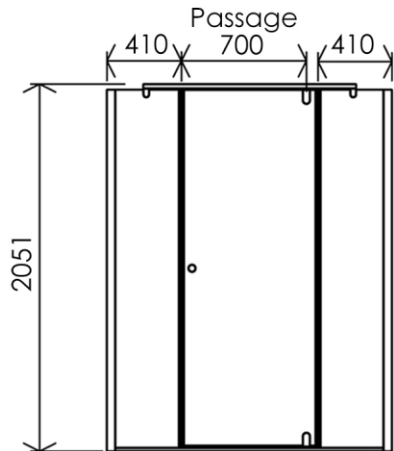

1600 x 27 x 2051 mm

62.99 x 1.06 x 80.75 inches

Dimensions (Width x Depth x Height)

Dimensions (Largeur x Profondeur x Hauteur)

Abmessungen (Breite x Tiefe x Höhe)

Dimensiones (Anchura x Profundidad x Altura)

Размеры (Ширина x Глубина x Высота)

Afmetingen (Breedte x Diepte x Hoogte)

(GB) Features

Height : 2.08 m
 Aesthetics : Fixing is hidden
 Reversible shower screen
 Adjustment : In the case of out of square angle of the wall, this can be corrected by the hidden compensator profile (inside the profile)
 Mecanism : Came system with latched position system
 Watertightness : A vertical seal + horizontal waterproof strip

(FR) Caractéristiques

Hauteur : 2.08 m - Standard d'une porte Clarit®
 Esthétique : Pas de fixation apparente
 Ecran de douche réversible : Se fixe à droite comme à gauche
 Réglage du mauvais équerrage : Sans profilé compensateur apparent
 Mécanisme : Came pivot avec position de fermeture
 Étanchéité : Joint d'étanchéité vertical et joint à lèvres horizontal

(DE) Beschreibung

Höhe : 2.08 m (Standard)
 Ästhetik : keinerlei sichtbare Schrauben
 Beidseitig installierbare Duschwand
 Montage : Ausgleich von Wandschräge von aussen unsichtbar (innerhalb des Profils)
 Mechanismus : Drehgelenk mit arretierter Schliessposition
 Dichtheit : vertikale Dichtung und horizontale Dichtungslippe