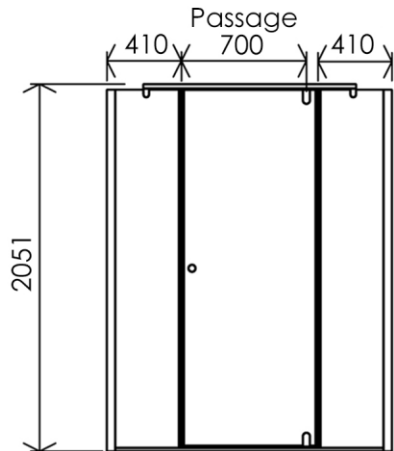

1600 x 27 x 2051 mm

62.99 x 1.06 x 80.75 inches

Dimensions (Width x Depth x Height)

Dimensions (Largeur x Profondeur x Hauteur)

Abmessungen (Breite x Tiefe x Höhe)

Dimensiones (Anchura x Profundidad x Altura)

Размеры (Ширина x Глубина x Высота)

Afmetingen (Breedte x Diepte x Hoogte)

## (GB) Features

Height : 2.02 m  
 Aesthetics : Fixing is hidden  
 Reversible shower screen  
 Adjustment : In the case of out of square angle of the wall, this can be corrected by the hidden compensator profile (inside the profile)  
 Mecanism : Came system with latched position system  
 Watertightness : A vertical seal + horizontal waterproof strip

## (DE) Beschreibung

Höhe : 2.02 m (Standard)  
 Ästhetik : keinerlei sichtbare Schrauben  
 Beidseitig installierbare Duschwand  
 Montage : Ausgleich von Wandschräge von aussen unsichtbar (innerhalb des Profils)  
 Mechanismus : Drehgelenk mit arretierter Schliessposition  
 Dichtheit : vertikale Dichtung und horizontale Dichtungslippe