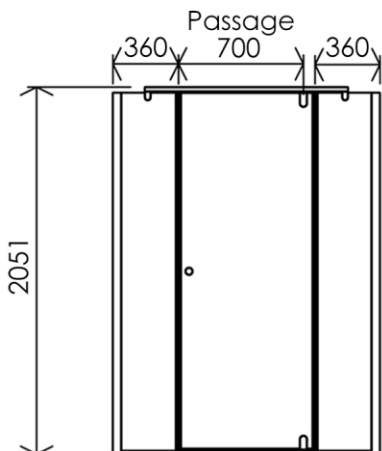

1500 x 27 x 2051 mm  
59.06 x 1.06 x 80.75 inches

Dimensions (Width x Depth x Height)  
Dimensions (Largeur x Profondeur x Hauteur)  
Abmessungen (Breite x Tiefe x Höhe)  
Dimensiones (Anchura x Profundidad x Altura)  
Размеры (Ширина x Глубина x Высота)  
Afmetingen (Breedte x Diepte x Hoogte)

## (GB) Features

Height : 2.02 m  
Aesthetics : Fixing is hidden  
Reversible shower screen  
Adjustment : In the case of out of square angle of the wall, this can be corrected by the hidden compensator profile (inside the profile)  
Mecanism : Came system with latched position system  
Watertightness : A vertical seal + horizontal waterproof strip

## (FR) Caractéristiques

Hauteur : 2.02 m - Standard d'une porte Clarit®  
Esthétisme : Pas de fixation apparente  
Ecran de douche réversible : Se fixe à droite comme à gauche  
Réglage du mauvais équerage : Sans profilé compensateur apparent  
Mécanisme : Came pivot avec position de fermeture  
Étanchéité : Joint d'étanchéité vertical et joint à lèvres horizontal

## (DE) Beschreibung

Höhe : 2.02 m (Standard)  
Ästhetik : keinerlei sichtbare Schrauben  
Beidseitig installierbare Duschwand  
Montage : Ausgleich von Wandschräge von aussen unsichtbar (innerhalb des Profils)  
Mechanismus : Drehgelenk mit arretierter Schliessposition  
Dichtheit : vertikale Dichtung und horizontale Dichtungslippe