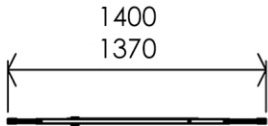

- (GB)** Shower screen 2 fixed + 1 swiveling panel + upper rod 137 - 140cm - Finish Shiny polished
- (FR)** Façade 1 porte pivotante + 2 panneaux fixes + traverse 137 - 140cm - Finition Poli brillant
- (DE)** Duschwand 1 schwingendes Glasteil + 2 feste mit oberer Schiene 137 - 140cm - Endfertigung Hochglanz
- (ES)** Fachada 1 puerta pivotante + 2 paneles fijos + pieza transversal 137 - 140cm - Acabados Pulido brillante
- (RU)** Фасад 2 фиксированные панели + 1 распашная дверца + перекладина 137 - 140cm - Конечная обработка Блестящий
- (NL)** Doucheoplossing 1 swingdeur + 2 vaste wanden + dwarsstang 137 - 140cm - Uitvoering Hoogglans

1400 x 27 x 2051 mm  
55.12 x 1.06 x 80.75 inches

Dimensions (Width x Depth x Height)  
**Dimensions (Largeur x Profondeur x Hauteur)**  
 Abmessungen (Breite x Tiefe x Höhe)  
**Dimensiones (Anchura x Profundidad x Altura)**  
 Размеры (Ширина x Глубина x Высота)  
**Afmetingen (Breedte x Diepte x Hoogte)**

## (GB) Features

Height : 2.08 m  
 Aesthetics : Fixing is hidden  
 Reversible shower screen  
 Adjustment : In the case of out of square angle of the wall, this can be corrected by the hidden compensator profile (inside the profile)  
 Mecanism : Came system with latched position system  
 Watertightness : A vertical seal + horizontal waterproof strip

## (DE) Beschreibung

Höhe : 2.08 m (Standard)  
 Ästhetik : keinerlei sichtbare Schrauben  
 Beidseitig installierbare Duschwand  
 Montage : Ausgleich von Wandschräge von aussen unsichtbar (innerhalb des Profils)  
 Mechanismus : Drehgelenk mit arretierter Schliessposition  
 Dichtheit : vertikale Dichtung und horizontale Dichtungslippe