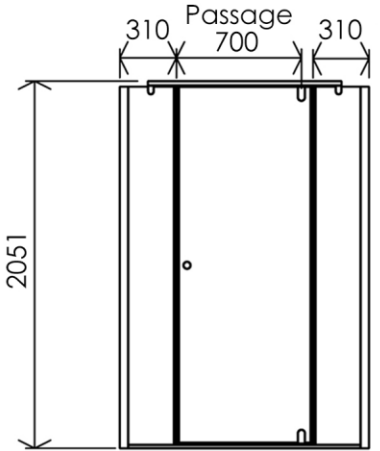

1400 x 27 x 2051 mm  
55.12 x 1.06 x 80.75 inches

Dimensions (Width x Depth x Height)  
**Dimensions (Largeur x Profondeur x Hauteur)**  
 Abmessungen (Breite x Tiefe x Höhe)  
**Dimensiones (Anchura x Profundidad x Altura)**  
 Размеры (Ширина x Глубина x Высота)  
**Afmetingen (Breedte x Diepte x Hoogte)**

## (GB) Features

Height : 2.08 m  
 Aesthetics : Fixing is hidden  
 Reversible shower screen  
 Adjustment : In the case of out of square angle of the wall, this can be corrected by the hidden compensator profile (inside the profile)  
 Mecanism : Came system with latched position system  
 Watertightness : A vertical seal + horizontal waterproof strip

## (FR) Caractéristiques

Hauteur : 2.08 m - Standard d'une porte Clarit®  
 Esthétique : Pas de fixation apparente  
 Ecran de douche réversible : Se fixe à droite comme à gauche  
 Réglage du mauvais équerage : Sans profilé compensateur apparent  
 Mécanisme : Came pivot avec position de fermeture  
 Étanchéité : Joint d'étanchéité vertical et joint à lèvres horizontal

## (DE) Beschreibung

Höhe : 2.08 m (Standard)  
 Ästhetik : keinerlei sichtbare Schrauben  
 Beidseitig installierbare Duschwand  
 Montage : Ausgleich von Wandschräge von aussen unsichtbar (innerhalb des Profils)  
 Mechanismus : Drehgelenk mit arretierter Schliessposition  
 Dichtheit : vertikale Dichtung und horizontale Dichtungslippe