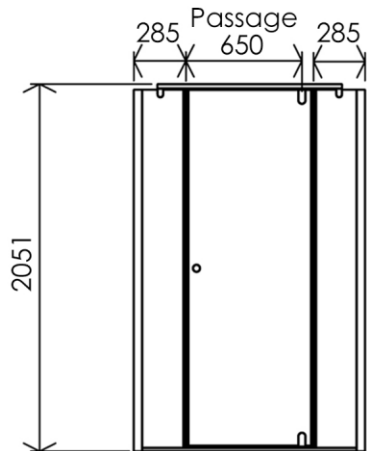

1300 x 27 x 2051 mm

51.18 x 1.06 x 80.75 inches

Dimensions (Width x Depth x Height)

Dimensions (Largeur x Profondeur x Hauteur)

Abmessungen (Breite x Tiefe x Höhe)

Dimensiones (Anchura x Profundidad x Altura)

Размеры (Ширина x Глубина x Высота)

Afmetingen (Breedte x Diepte x Hoogte)

## (GB) Features

Height : 2.02 m  
 Aesthetics : Fixing is hidden  
 Reversible shower screen  
 Adjustment : In the case of out of square angle of the wall, this can be corrected by the hidden compensator profile (inside the profile)  
 Mecanism : Came system with latched position system  
 Watertightness : A vertical seal + horizontal waterproof strip

## (DE) Beschreibung

Höhe : 2.02 m (Standard)  
 Ästhetik : keinerlei sichtbare Schrauben  
 Beidseitig installierbare Duschwand  
 Montage : Ausgleich von Wandschräge von aussen unsichtbar (innerhalb des Profils)  
 Mechanismus : Drehgelenk mit arretierter Schliessposition  
 Dichtheit : vertikale Dichtung und horizontale Dichtungslippe