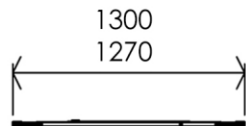

- (GB)** Shower screen 2 fixed + 1 swiveling panel + upper rod 127 - 130cm - Finish Matt white
- (FR)** Façade 1 porte pivotante + 2 panneaux fixes + traverse 127 - 130cm - Finition Blanc mat
- (DE)** Duschwand 1 schwingendes Glasteil + 2 feste mit oberer Schiene 127 - 130cm - Endfertigung Mattweiss
- (ES)** Fachada 1 puerta pivotante + 2 paneles fijos + pieza transversal 127 - 130cm - Acabados Blanco mate
- (RU)** Фасад 2 фиксированные панели + 1 распашная дверца + перекладина 127 - 130см - Конечная обработка Белый матовый
- (NL)** Doucheoplossing 1 swingdeur + 2 vaste wanden + dwarsstang 127 - 130cm - Uitvoering Wit mat

1300 x 27 x 2051 mm

51.18 x 1.06 x 80.75 inches

Dimensions (Width x Depth x Height)

Dimensions (Largeur x Profondeur x Hauteur)

Abmessungen (Breite x Tiefe x Höhe)

Dimensiones (Anchura x Profundidad x Altura)

Размеры (Ширина x Глубина x Высота)

Afmetingen (Breedte x Diepte x Hoogte)

## (DE) Beschreibung

Höhe : 2.02 m (Standard)  
 Ästhetik : keinerlei sichtbare Schrauben  
 Beidseitig installierbare Duschwand  
 Montage : Ausgleich von Wandschräge von aussen unsichtbar (innerhalb des Profils)  
 Mechanismus : Drehgelenk mit arretierter Schliessposition  
 Dichtheit : vertikale Dichtung und horizontale Dichtungslippe