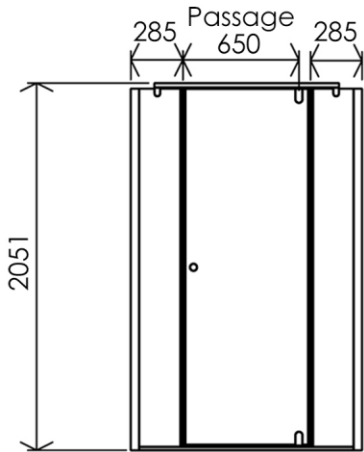

1300 x 27 x 2051 mm
51.18 x 1.06 x 80.75 inches

Dimensions (Width x Depth x Height)
Dimensions (Largeur x Profondeur x Hauteur)
 Abmessungen (Breite x Tiefe x Höhe)
Dimensiones (Anchura x Profundidad x Altura)
 Размеры (Ширина x Глубина x Высота)
Afmetingen (Breedte x Diepte x Hoogte)

(GB) Features

Height : 2.08 m
 Aesthetics : Fixing is hidden
 Reversible shower screen
 Adjustment : In the case of out of square angle of the wall, this can be corrected by the hidden compensator profile (inside the profile)
 Mecanism : Came system with latched position system
 Watertightness : A vertical seal + horizontal waterproof strip

(FR) Caractéristiques

Hauteur : 2.08 m - Standard d'une porte Clarit®
 Esthétique : Pas de fixation apparente
 Ecran de douche réversible : Se fixe à droite comme à gauche
 Réglage du mauvais équerage : Sans profilé compensateur apparent
 Mécanisme : Came pivot avec position de fermeture
 Étanchéité : Joint d'étanchéité vertical et joint à lèvres horizontal

(DE) Beschreibung

Höhe : 2.08 m (Standard)
 Ästhetik : keinerlei sichtbare Schrauben
 Beidseitig installierbare Duschwand
 Montage : Ausgleich von Wandschräge von aussen unsichtbar (innerhalb des Profils)
 Mechanismus : Drehgelenk mit arretierter Schliessposition
 Dichtheit : vertikale Dichtung und horizontale Dichtungslippe