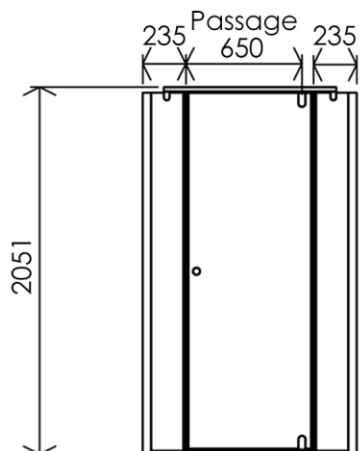

Dimensions (Width x Depth x Height)

Dimensions (Largeur x Profondeur x Hauteur)

Abmessungen (Breite x Tiefe x Höhe)

Dimensiones (Anchura x Profundidad x Altura)

Размеры (Ширина x Глубина x Высота)

Afmetingen (Breedte x Diepte x Hoogte)

1200 x 27 x 2051 mm

47.24 x 1.06 x 80.75 inches

(GB) Features

Height : 2.08 m
 Aesthetics : Fixing is hidden
 Reversible shower screen
 Adjustment : In the case of out of square angle of the wall, this can be corrected by the hidden compensator profile (inside the profile)
 Mecanism : Came system with latched position system
 Watertightness : A vertical seal + horizontal waterproof strip

(FR) Caractéristiques

Hauteur : 2.08 m - Standard d'une porte Clarit®
 Esthétique : Pas de fixation apparente
 Ecran de douche réversible : Se fixe à droite comme à gauche
 Réglage du mauvais équerage : Sans profilé compensateur apparent
 Mécanisme : Came pivot avec position de fermeture
 Étanchéité : Joint d'étanchéité vertical et joint à lèvres horizontal

(DE) Beschreibung

Höhe : 2.08 m (Standard)
 Ästhetik : keinerlei sichtbare Schrauben
 Beidseitig installierbare Duschwand
 Montage : Ausgleich von Wandschräge von aussen unsichtbar (innerhalb des Profils)
 Mechanismus : Drehgelenk mit arretierter Schliessposition
 Dichtheit : vertikale Dichtung und horizontale Dichtungslippe