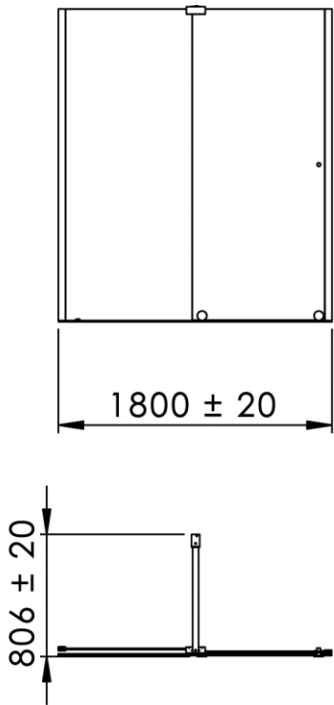

1800 x 806 x 2085 mm
 70.87 x 31.73 x 82.09 inches
 78.9kg

Dimensions (Width x Depth x Height)
Dimensions (Largeur x Profondeur x Hauteur)
Abmessungen (Breite x Tiefe x Höhe)
Dimensiones (Anchura x Profundidad x Altura)
Размеры (Ширина x Глубина x Высота)
Afmetingen (Breedte x Diepte x Hoogte)

(GB) Features

Height : 2.08 m (standard height for shower door)
 Aesthetics : Fixing is hidden
 Reversible shower screen
 Adjustment : In the case of out of square angle of the wall, this can be corrected by the hidden compensator profile (inside the profile).
 Mecanism : Adjustable rollers
 Abutment : Integrated in the horizontal rail as well as on the vertical profile
 Watertightness : A vertical seal + horizontal rail + vertical profile

(FR) Caractéristiques

Hauteur : 2,08 m - Standard d'une porte Clarit®
 Esthétique : Pas de fixation apparente
 Ecran de douche réversible : Se fixe à droite comme à gauche
 Réglage du mauvais équerage : Sans profilé compensateur apparent
 Mécanisme : Roulettes réglables - Excentrique intégré
 Butée : Intégrée sur le rail et profilé de réception du panneau mobile
 Etanchéité : Joint d'étanchéité vertical, rail d'étanchéité et profilé de réception du panneau mobile

(ES) Características

Altura : 2,08 m - Estandar con puerta Clarit®
 Esteticismo : No hay fijación aparente
 Mampara de ducha reversible : Se puede fijar a la derecha o a la izquierda
 Ajuste de mala perpendicularidad : Sin perfil compensador aparente
 Mecanismo : Ruedas ajustables - leva integrado
 Parador de puerta integrado en el carril y perfilado en la recepción del panel móvil
 Impermeabilidad : Junta de impermeabilidad vertical, carril de impermeabilidad y perfilado de recepción del panel móvil