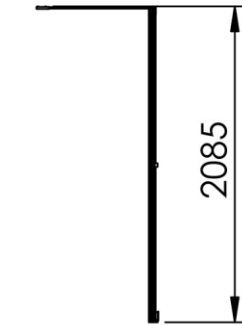

1800 x 806 x 2085 mm
 70.87 x 31.73 x 82.09 inches
 78.9kg

Dimensions (Width x Depth x Height)
Dimensions (Largeur x Profondeur x Hauteur)
Abmessungen (Breite x Tiefe x Höhe)
Dimensiones (Anchura x Profundidad x Altura)
Размеры (Ширина x Глубина x Высота)
Afmetingen (Breedte x Diepte x Hoogte)

(GB) Features

Height : 2.08 m (standard height for shower door)
 Aesthetics : Fixing is hidden
 Reversible shower screen
 Adjustment : In the case of out of square angle of the wall, this can be corrected by the hidden compensator profile (inside the profile).
 Mecanism : Adjustable rollers
 Abutment : Integrated in the horizontal rail as well as on the vertical profile
 Watertightness : A vertical seal + horizontal rail + vertical profile

(DE) Beschreibung

Höhe : 2.08 m (Standard)
 Ästhetik : keinerlei sichtbare Schrauben
 Beidseitig installierbare Duschwand
 Montage : Ausgleich von Wandschräge von aussen unsichtbar (innerhalb des Profils)
 Mechanismus : einstellbare Rollen (exzentrisch)
 Anschlag : integriert auf der Führungsschiene und dem Anschlagprofil
 Dichtheit : vertikale Dichtung, Dichtungsschiene und Dichtung im Anschlagprofil

(ES) Características

Altura : 2,08 m - Estandar con puerta Clarit®
 Esteticismo : No hay fijación aparente
 Mampara de ducha reversible : Se puede fijar a la derecha o a la izquierda
 Ajuste de mala perpendicularidad : Sin perfil compensador aparente
 Mecanismo : Ruedas ajustables - leva integrado
 Parador de puerta integrado en el carril y perfilado en la recepción del panel móvil
 Impermeabilidad : Junta de impermeabilidad vertical, carril de impermeabilidad y perfilado de recepción del panel móvil