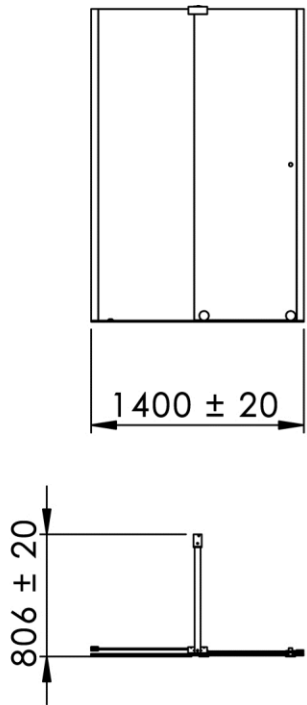

1400 x 806 x 2085 mm  
55.12 x 31.73 x 82.09 inches  
62.0474kg

Dimensions (Width x Depth x Height)  
Dimensions (Largeur x Profondeur x Hauteur)  
Abmessungen (Breite x Tiefe x Höhe)  
Dimensiones (Anchura x Profundidad x Altura)  
Размеры (Ширина x Глубина x Высота)  
Afmetingen (Breedte x Diepte x Hoogte)

## (GB) Features

Height : 2.08 m (standard height for shower door)  
Aesthetics : Fixing is hidden  
Reversible shower screen  
Adjustment : In the case of out of square angle of the wall, this can be corrected by the hidden compensator profile (inside the profile).  
Mechanism : Adjustable rollers  
Abutment : Integrated in the horizontal rail as well as on the vertical profile  
Watertightness : A vertical seal + horizontal rail + vertical profile

## (DE) Beschreibung

Höhe : 2.08 m (Standard)  
Ästhetik : keinerlei sichtbare Schrauben  
Beidseitig installierbare Duschwand  
Montage : Ausgleich von Wandschräge von aussen unsichtbar (innerhalb des Profils)  
Mechanismus : einstellbare Rollen (exzentrisch)  
Anschlag : integriert auf der Führungsschiene und dem Anschlagprofil  
Dichtheit : vertikale Dichtung, Dichtungsschiene und Dichtung im Anschlagprofil

## (ES) Características

Altura : 2,08 m - Estandar con puerta Clarit®  
Esteticismo : No hay fijación aparente  
Mampara de ducha reversible : Se puede fijar a la derecha o a la izquierda  
Ajuste de mala perpendicularidad : Sin perfil compensador aparente  
Mecanismo : Ruedas ajustables - leva integrado  
Parador de puerta integrado en el carril y perfilado en la recepción del panel móvil  
Impermeabilidad : Junta de impermeabilidad vertical, carril de impermeabilidad y perfilado de recepción del panel móvil