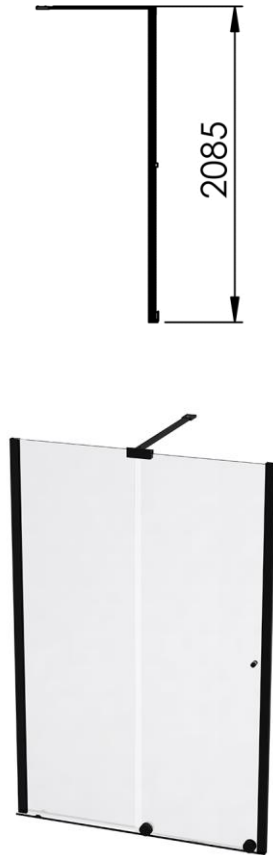

1400 x 806 x 2085 mm  
55.12 x 31.73 x 82.09 inches  
62.0474kg

Dimensions (Width x Depth x Height)  
Dimensions (Largeur x Profondeur x Hauteur)  
Abmessungen (Breite x Tiefe x Höhe)  
Dimensiones (Anchura x Profundidad x Altura)  
Размеры (Ширина x Глубина x Высота)  
Afmetingen (Breedte x Diepte x Hoogte)

## (GB) Features

Height : 2.08 m (standard height for shower door)  
Aesthetics : Fixing is hidden  
Reversible shower screen  
Adjustment : In the case of out of square angle of the wall, this can be corrected by the hidden compensator profile (inside the profile).  
Mechanism : Adjustable rollers  
Abutment : Integrated in the horizontal rail as well as on the vertical profile  
Watertightness : A vertical seal + horizontal rail + vertical profile

## (FR) Caractéristiques

Hauteur : 2,08 m - Standard d'une porte Clarit®  
Esthétique : Pas de fixation apparente  
Ecran de douche réversible : Se fixe à droite comme à gauche  
Réglage du mauvais équerage : Sans profilé compensateur apparent  
Mécanisme : Roulettes réglables - Excentrique intégré  
Butée : Intégrée sur le rail et profilé de réception du panneau mobile  
Étanchéité : Joint d'étanchéité vertical, rail d'étanchéité et profilé de réception du panneau mobile

## (ES) Características

Altura : 2,08 m - Estandar con puerta Clarit®  
Esteticismo : No hay fijación aparente  
Mampara de ducha reversible : Se puede fijar a la derecha o a la izquierda  
Ajuste de mala perpendicularidad : Sin perfil compensador aparente  
Mecanismo : Ruedas ajustables - leva integrado  
Parador de puerta integrado en el carril y perfilado en la recepción del panel móvil  
Impermeabilidad : Junta de impermeabilidad vertical, carril de impermeabilidad y perfilado de recepción del panel móvil