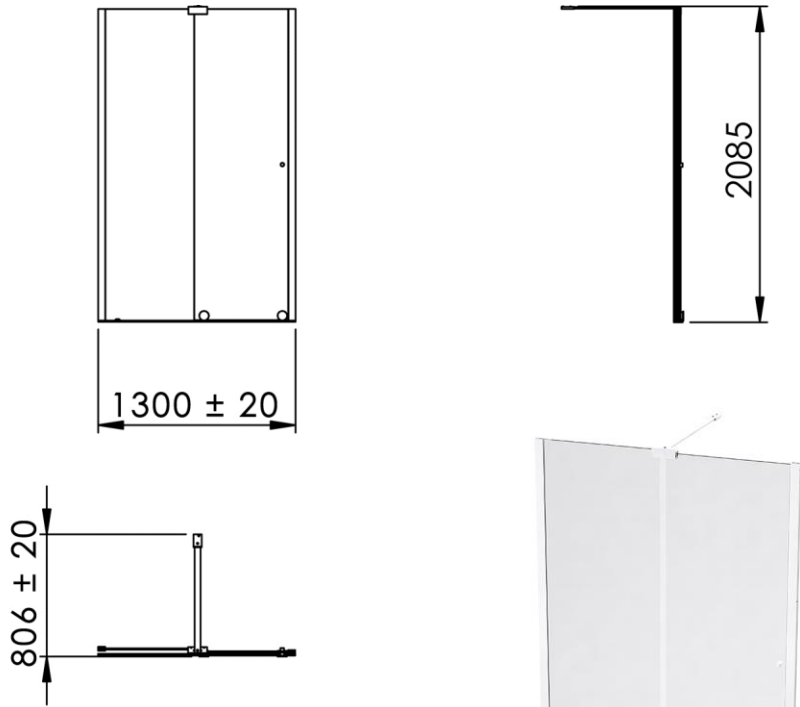

Dimensions (Width x Depth x Height)
Dimensions (Largeur x Profondeur x Hauteur)
 Abmessungen (Breite x Tiefe x Höhe)
Dimensiones (Anchura x Profundidad x Altura)
 Размеры (Ширина x Глубина x Высота)
Afmetingen (Breedte x Diepte x Hoogte)

1300 x 806 x 2085 mm
 51.18 x 31.73 x 82.09 inches

(GB) Features

Height : 2.08 m (standard height for shower door)
 Aesthetics : Fixing is hidden
 Reversible shower screen
 Adjustment : In the case of out of square angle of the wall, this can be corrected by the hidden compensator profile (inside the profile).
 Mecanism : Adjustable rollers
 Abutment : Integrated in the horizontal rail as well as on the vertical profile
 Watertightness : A vertical seal + horizontal rail + vertical profile

(FR) Caractéristiques

Hauteur : 2,08 m - Standard d'une porte Clarit®
 Esthétique : Pas de fixation apparente
 Ecran de douche réversible : Se fixe à droite comme à gauche
 Réglage du mauvais équerage : Sans profilé compensateur apparent
 Mécanisme : Roulettes réglables - Excentrique intégré
 Butée : Intégrée sur le rail et profilé de réception du panneau mobile
 Étanchéité : Joint d'étanchéité vertical, rail d'étanchéité et profilé de réception du panneau mobile

(ES) Características

Altura : 2,08 m - Estandar con puerta Clarit®
 Esteticismo : No hay fijación aparente
 Mampara de ducha reversible : Se puede fijar a la derecha o a la izquierda
 Ajuste de mala perpendicularidad : Sin perfil compensador aparente
 Mecanismo : Ruedas ajustables - leva integrado
 Parador de puerta integrado en el carril y perfilado en la recepción del panel móvil
 Impermeabilidad : Junta de impermeabilidad vertical, carril de impermeabilidad y perfilado de recepción del panel móvil