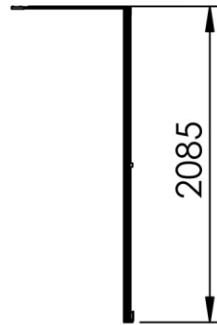

1300 x 806 x 2085 mm  
 51.18 x 31.73 x 82.09 inches  
 58.5288kg

**Dimensions (Width x Depth x Height)**  
**Dimensions (Largeur x Profondeur x Hauteur)**  
**Abmessungen (Breite x Tiefe x Höhe)**  
**Dimensiones (Anchura x Profundidad x Altura)**  
**Размеры (Ширина x Глубина x Высота)**  
**Afmetingen (Breedte x Diepte x Hoogte)**

## (GB) Features

Height : 2.08 m (standard height for shower door)  
 Aesthetics : Fixing is hidden  
 Reversible shower screen  
 Adjustment : In the case of out of square angle of the wall, this can be corrected by the hidden compensator profile (inside the profile).  
 Mecanism : Adjustable rollers  
 Abutment : Integrated in the horizontal rail as well as on the vertical profile  
 Watertightness : A vertical seal + horizontal rail + vertical profile

## (FR) Caractéristiques

Hauteur : 2,08 m - Standard d'une porte Clarit®  
 Esthétique : Pas de fixation apparente  
 Ecran de douche réversible : Se fixe à droite comme à gauche  
 Réglage du mauvais équerage : Sans profilé compensateur apparent  
 Mécanisme : Roulettes réglables - Excentrique intégré  
 Butée : Intégrée sur le rail et profilé de réception du panneau mobile  
 Etanchéité : Joint d'étanchéité vertical, rail d'étanchéité et profilé de réception du panneau mobile

## (ES) Características

Altura : 2,08 m - Estandar con puerta Clarit®  
 Esteticismo : No hay fijación aparente  
 Mampara de ducha reversible : Se puede fijar a la derecha o a la izquierda  
 Ajuste de mala perpendicularidad : Sin perfil compensador aparente  
 Mecanismo : Ruedas ajustables - leva integrado  
 Parador de puerta integrado en el carril y perfilado en la recepción del panel móvil  
 Impermeabilidad : Junta de impermeabilidad vertical, carril de impermeabilidad y perfilado de recepción del panel móvil