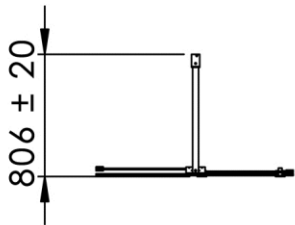

1300 x 806 x 2085 mm  
 51.18 x 31.73 x 82.09 inches  
 58.5288kg

**Dimensions (Width x Depth x Height)**  
**Dimensions (Largeur x Profondeur x Hauteur)**  
**Abmessungen (Breite x Tiefe x Höhe)**  
**Dimensiones (Anchura x Profundidad x Altura)**  
**Размеры (Ширина x Глубина x Высота)**  
**Afmetingen (Breedte x Diepte x Hoogte)**

## (GB) Features

Height : 2.08 m (standard height for shower door)  
 Aesthetics : Fixing is hidden  
 Reversible shower screen  
 Adjustment : In the case of out of square angle of the wall, this can be corrected by the hidden compensator profile (inside the profile).  
 Mecanism : Adjustable rollers  
 Abutment : Integrated in the horizontal rail as well as on the vertical profile  
 Watertightness : A vertical seal + horizontal rail + vertical profile

## (DE) Beschreibung

Höhe : 2.08 m (Standard)  
 Ästhetik : keinerlei sichtbare Schrauben  
 Beidseitig installierbare Duschwand  
 Montage : Ausgleich von Wandschräge von aussen unsichtbar (innerhalb des Profils)  
 Mechanismus : einstellbare Rollen (exzentrisch)  
 Anschlag : integriert auf der Führungsschiene und dem Anschlagprofil  
 Dichtheit : vertikale Dichtung, Dichtungsschiene und Dichtung im Anschlagprofil

## (ES) Características

Altura : 2,08 m - Estandar con puerta Clarit®  
 Esteticismo : No hay fijación aparente  
 Mampara de ducha reversible : Se puede fijar a la derecha o a la izquierda  
 Ajuste de mala perpendicularidad : Sin perfil compensador aparente  
 Mecanismo : Ruedas ajustables - leva integrado  
 Parador de puerta integrado en el carril y perfilado en la recepción del panel móvil  
 Impermeabilidad : Junta de impermeabilidad vertical, carril de impermeabilidad y perfilado de recepción del panel móvil