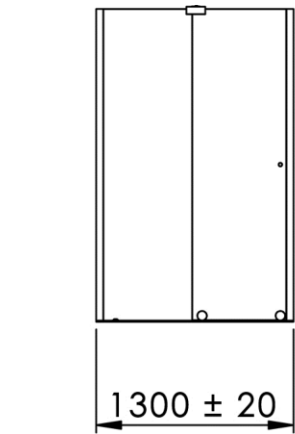

1300 x 806 x 2085 mm  
 51.18 x 31.73 x 82.09 inches  
 58.5288kg

**Dimensions (Width x Depth x Height)**  
**Dimensions (Largeur x Profondeur x Hauteur)**  
**Abmessungen (Breite x Tiefe x Höhe)**  
**Dimensiones (Anchura x Profundidad x Altura)**  
**Размеры (Ширина x Глубина x Высота)**  
**Afmetingen (Breedte x Diepte x Hoogte)**

## (GB) Features

Height : 2.08 m (standard height for shower door)  
 Aesthetics : Fixing is hidden  
 Reversible shower screen  
 Adjustment : In the case of out of square angle of the wall, this can be corrected by the hidden compensator profile (inside the profile).  
 Mecanism : Adjustable rollers  
 Abutment : Integrated in the horizontal rail as well as on the vertical profile  
 Watertightness : A vertical seal + horizontal rail + vertical profile

## (FR) Caractéristiques

Hauteur : 2,08 m - Standard d'une porte Clarit®  
 Esthétique : Pas de fixation apparente  
 Ecran de douche réversible : Se fixe à droite comme à gauche  
 Réglage du mauvais équerage : Sans profilé compensateur apparent  
 Mécanisme : Roulettes réglables - Excentrique intégré  
 Butée : Intégrée sur le rail et profilé de réception du panneau mobile  
 Etanchéité : Joint d'étanchéité vertical, rail d'étanchéité et profilé de réception du panneau mobile

## (ES) Características

Altura : 2,08 m - Estandar con puerta Clarit®  
 Esteticismo : No hay fijación aparente  
 Mampara de ducha reversible : Se puede fijar a la derecha o a la izquierda  
 Ajuste de mala perpendicularidad : Sin perfil compensador aparente  
 Mecanismo : Ruedas ajustables - leva integrado  
 Parador de puerta integrado en el carril y perfilado en la recepción del panel móvil  
 Impermeabilidad : Junta de impermeabilidad vertical, carril de impermeabilidad y perfilado de recepción del panel móvil