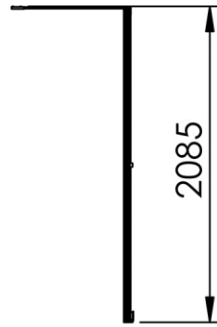

1200 x 806 x 2085 mm

47.24 x 31.73 x 82.09 inches

Dimensions (Width x Depth x Height)

Dimensions (Largeur x Profondeur x Hauteur)

Abmessungen (Breite x Tiefe x Höhe)

Dimensiones (Anchura x Profundidad x Altura)

Размеры (Ширина x Глубина x Высота)

Afmetingen (Breedte x Diepte x Hoogte)

## (GB) Features

Height : 2.08 m (standard height for shower door)  
 Aesthetics : Fixing is hidden  
 Reversible shower screen  
 Adjustment : In the case of out of square angle of the wall, this can be corrected by the hidden compensator profile (inside the profile).  
 Mecanism : Adjustable rollers  
 Abutment : Integrated in the horizontal rail as well as on the vertical profile  
 Watertightness : A vertical seal + horizontal rail + vertical profile

## (ES) Características

Altura : 2,08 m - Estandar con puerta Clarit®  
 Esteticismo : No hay fijación aparente  
 Mampara de ducha reversible : Se puede fijar a la derecha o a la izquierda  
 Ajuste de mala perpendicularidad : Sin perfil compensador aparente  
 Mecanismo : Ruedas ajustables - leva integrado  
 Parador de puerta integrado en el carril y perfilado en la recepción del panel móvil  
 Impermeabilidad : Junta de impermeabilidad vertical, carril de impermeabilidad y perfilado de recepción del panel móvil