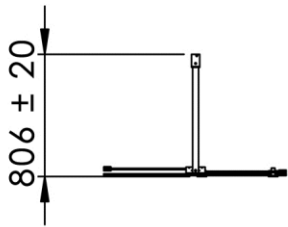

1200 x 806 x 2085 mm

47.24 x 31.73 x 82.09 inches

Dimensions (Width x Depth x Height)

Dimensions (Largeur x Profondeur x Hauteur)

Abmessungen (Breite x Tiefe x Höhe)

Dimensiones (Anchura x Profundidad x Altura)

Размеры (Ширина x Глубина x Высота)

Afmetingen (Breedte x Diepte x Hoogte)

## (GB) Features

Height : 2.08 m (standard height for shower door)  
 Aesthetics : Fixing is hidden  
 Reversible shower screen  
 Adjustment : In the case of out of square angle of the wall, this can be corrected by the hidden compensator profile (inside the profile).  
 Mecanism : Adjustable rollers  
 Abutment : Integrated in the horizontal rail as well as on the vertical profile  
 Watertightness : A vertical seal + horizontal rail + vertical profile

## (ES) Características

Altura : 2,08 m - Estandar con puerta Clarit®  
 Esteticismo : No hay fijación aparente  
 Mampara de ducha reversible : Se puede fijar a la derecha o a la izquierda  
 Ajuste de mala perpendicularidad : Sin perfil compensador aparente  
 Mecanismo : Ruedas ajustables - leva integrado  
 Parador de puerta integrado en el carril y perfilado en la recepción del panel móvil  
 Impermeabilidad : Junta de impermeabilidad vertical, carril de impermeabilidad y perfilado de recepción del panel móvil