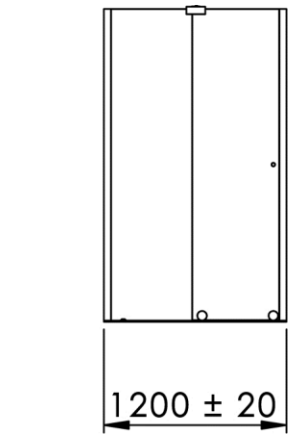

1200 x 806 x 2085 mm

47.24 x 31.73 x 82.09 inches

Dimensions (Width x Depth x Height)

Dimensions (Largeur x Profondeur x Hauteur)

Abmessungen (Breite x Tiefe x Höhe)

Dimensiones (Anchura x Profundidad x Altura)

Размеры (Ширина x Глубина x Высота)

Afmetingen (Breedte x Diepte x Hoogte)

## (GB) Features

Height : 2.08 m (standard height for shower door)  
 Aesthetics : Fixing is hidden  
 Reversible shower screen  
 Adjustment : In the case of out of square angle of the wall, this can be corrected by the hidden compensator profile (inside the profile).  
 Mecanism : Adjustable rollers  
 Abutment : Integrated in the horizontal rail as well as on the vertical profile  
 Watertightness : A vertical seal + horizontal rail + vertical profile

## (ES) Características

Altura : 2,08 m - Estandar con puerta Clarit®  
 Esteticismo : No hay fijación aparente  
 Mampara de ducha reversible : Se puede fijar a la derecha o a la izquierda  
 Ajuste de mala perpendicularidad : Sin perfil compensador aparente  
 Mecanismo : Ruedas ajustables - leva integrado  
 Parador de puerta integrado en el carril y perfilado en la recepción del panel móvil  
 Impermeabilidad : Junta de impermeabilidad vertical, carril de impermeabilidad y perfilado de recepción del panel móvil