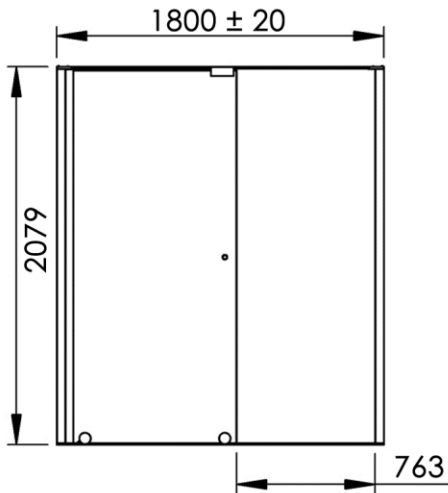

- (GB)** Shower screen 1 sliding panel + 1 fixed + upper rod 180cm - Finish Matt black
- (FR)** Façade 1 porte coulissante + 1 panneau fixe + traverse 180cm - Finition Noir mat
- (DE)** Duschwand 1 gleitendes Glasteil + 1 festes mit oberer Schiene 180cm - Endfertigung Mattschwarz
- (ES)** Fachada 1 puerta corrediza + 1 panel fijo + pieza transversal 180cm - Acabados Negro mate
- (RU)** Фасад 1 раздвижная дверь + 1 фиксированная панель + перекладина 180см - Конечная обработка Матовый черный
- (NL)** Doucheoplossing 1 schuifdeur + 1 vaste wand + dwarsstang 180cm - Uitvoering Zwart mat

Position ouverte
Opening position

1800 x 69 x 2079 mm

70.87 x 2.72 x 81.85 inches

Dimensions (Width x Depth x Height)

Dimensions (Largeur x Profondeur x Hauteur)

Abmessungen (Breite x Tiefe x Höhe)

Dimensiones (Anchura x Profundidad x Altura)

Размеры (Ширина x Глубина x Высота)

Afmetingen (Breedte x Diepte x Hoogte)

(GB) Features

Height : 2.08 m (standard height for shower door)
Aesthetics : Fixing is hidden
Reversible shower screen
Adjustment : In the case of out of square angle of the wall, this can be corrected by the hidden compensator profile (inside the profile).
Mechanism : Adjustable rollers
Abutment : Integrated in the horizontal rail as well as on the vertical profile
Watertightness : A vertical seal + horizontal rail + vertical profile

Materials

Aluminium 6060 (adapted to humid and saline conditions)
8mm tempered glass
Stainless steel screws

(FR) Caractéristiques

Hauteur : 2,08 m - Standard d'une porte Clarit®
Esthétique : Pas de fixation apparente
Ecran de douche réversible : Se fixe à droite comme à gauche
Réglage du mauvais équerage : Sans profilé compensateur apparent
Mécanisme : Roulettes réglables - Excentrique intégré
Butée : Intégrée sur le rail et profilé de réception du panneau mobile
Étanchéité : Joint d'étanchéité vertical, rail d'étanchéité et profilé de réception du panneau mobile