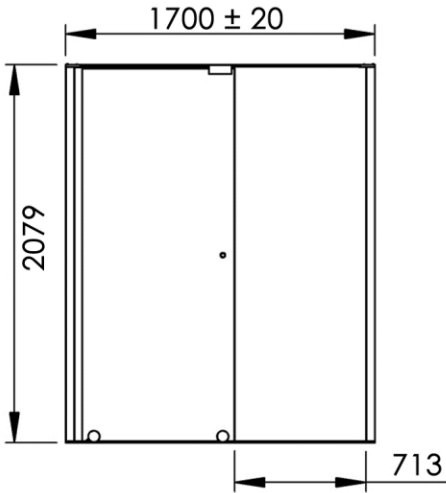

Position ouverte
Opening position

1700 x 69 x 2079 mm

66.93 x 2.72 x 81.85 inches

Dimensions (Width x Depth x Height)

Dimensions (Largeur x Profondeur x Hauteur)

Abmessungen (Breite x Tiefe x Höhe)

Dimensiones (Anchura x Profundidad x Altura)

Размеры (Ширина x Глубина x Высота)

Afmetingen (Breedte x Diepte x Hoogte)

(GB) Features

Height : 2.08 m (standard height for shower door)
Aesthetics : Fixing is hidden
Reversible shower screen
Adjustment : In the case of out of square angle of the wall, this can be corrected by the hidden compensator profile (inside the profile).
Mechanism : Adjustable rollers
Abutment : Integrated in the horizontal rail as well as on the vertical profile
Watertightness : A vertical seal + horizontal rail + vertical profile

Materials

Aluminium 6060 (adapted to humid and saline conditions)
8mm tempered glass
Stainless steel screws

(FR) Caractéristiques

Hauteur : 2,08 m - Standard d'une porte Clarit®
Esthétique : Pas de fixation apparente
Ecran de douche réversible : Se fixe à droite comme à gauche
Réglage du mauvais équerage : Sans profilé compensateur apparent
Mécanisme : Roulettes réglables - Excentrique intégré
Butée : Intégrée sur le rail et profilé de réception du panneau mobile
Étanchéité : Joint d'étanchéité vertical, rail d'étanchéité et profilé de réception du panneau mobile

Material

Aluminium 6060 (sehr gute Korrosionsbeständigkeit auch in salinem Milieu)
Gehärtetes Sicherheitsglas, 8mm
Schrauben garantiert rostfrei

(ES) Características

Altura : 2,08 m - Estandar con puerta Clarit®
Esteticismo : No hay fijación aparente
Mampara de ducha reversible : Se puede fijar a la derecha o a la izquierda
Ajuste de mala perpendicularidad : Sin perfil compensador aparente
Mecanismo : Ruedas ajustables - leva integrado
Parador de puerta integrado en el carril y perfilado en la recepción del panel móvil
Impermeabilidad : Junta de impermeabilidad vertical, carril de impermeabilidad y perfilado de recepción del panel móvil