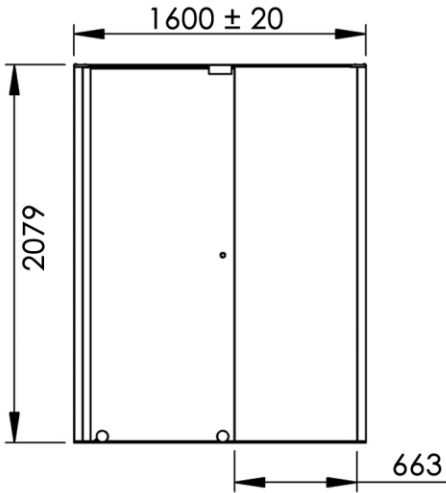

Position ouverte
Opening position

1600 x 69 x 2079 mm

62.99 x 2.72 x 81.85 inches

70.9263kg

Dimensions (Width x Depth x Height)

Dimensions (Largeur x Profondeur x Hauteur)

Abmessungen (Breite x Tiefe x Höhe)

Dimensiones (Anchura x Profundidad x Altura)

Размеры (Ширина x Глубина x Высота)

Afmetingen (Breedte x Diepte x Hoogte)

(GB) Features

Height : 2.08 m (standard height for shower door)
Aesthetics : Fixing is hidden
Reversible shower screen
Adjustment : In the case of out of square angle of the wall, this can be corrected by the hidden compensator profile (inside the profile).
Mechanism : Adjustable rollers
Abutment : Integrated in the horizontal rail as well as on the vertical profile
Watertightness : A vertical seal + horizontal rail + vertical profile

(FR) Caractéristiques

Hauteur : 2,08 m - Standard d'une porte Clarit®
Esthétique : Pas de fixation apparente
Ecran de douche réversible : Se fixe à droite comme à gauche
Réglage du mauvais équerage : Sans profilé compensateur apparent
Mécanisme : Roulettes réglables - Excentrique intégré
Butée : Intégrée sur le rail et profilé de réception du panneau mobile
Étanchéité : Joint d'étanchéité vertical, rail d'étanchéité et profilé de réception du panneau mobile

(ES) Características

Altura : 2,08 m - Estandar con puerta Clarit®
Esteticismo : No hay fijación aparente
Mampara de ducha reversible : Se puede fijar a la derecha o a la izquierda
Ajuste de mala perpendicularidad : Sin perfil compensador aparente
Mecanismo : Ruedas ajustables - leva integrado
Parador de puerta integrado en el carril y perfilado en la recepción del panel móvil
Impermeabilidad : Junta de impermeabilidad vertical, carril de impermeabilidad y perfilado de recepción del panel móvil