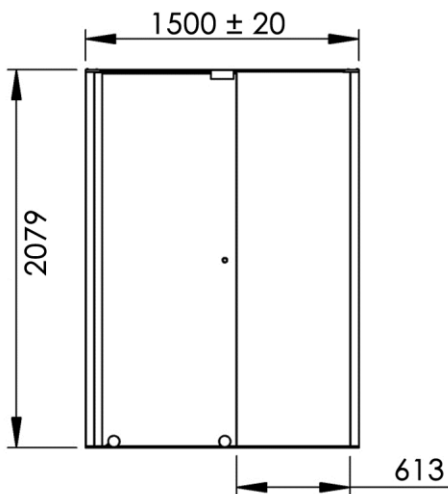

Position ouverte  
Opening position

1500 x 69 x 2079 mm

59.06 x 2.72 x 81.85 inches

66.4061kg

Dimensions (Width x Depth x Height)

Dimensions (Largeur x Profondeur x Hauteur)

Abmessungen (Breite x Tiefe x Höhe)

Dimensiones (Anchura x Profundidad x Altura)

Размеры (Ширина x Глубина x Высота)

Afmetingen (Breedte x Diepte x Hoogte)

#### (GB) Features

Height : 2.08 m (standard height for shower door)  
Aesthetics : Fixing is hidden  
Reversible shower screen  
Adjustment : In the case of out of square angle of the wall, this can be corrected by the hidden compensator profile (inside the profile).  
Mechanism : Adjustable rollers  
Abutment : Integrated in the horizontal rail as well as on the vertical profile  
Watertightness : A vertical seal + horizontal rail + vertical profile

#### (FR) Caractéristiques

Hauteur : 2,08 m - Standard d'une porte Clarit®  
Esthétique : Pas de fixation apparente  
Ecran de douche réversible : Se fixe à droite comme à gauche  
Réglage du mauvais équerage : Sans profilé compensateur apparent  
Mécanisme : Roulettes réglables - Excentrique intégré  
Butée : Intégrée sur le rail et profilé de réception du panneau mobile  
Étanchéité : Joint d'étanchéité vertical, rail d'étanchéité et profilé de réception du panneau mobile