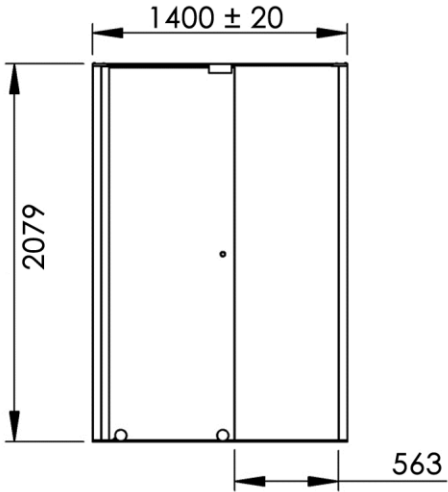

Position ouverte
Opening position

1400 x 69 x 2079 mm

55.12 x 2.72 x 81.85 inches

62.9099kg

Dimensions (Width x Depth x Height)

Dimensions (Largeur x Profondeur x Hauteur)

Abmessungen (Breite x Tiefe x Höhe)

Dimensiones (Anchura x Profundidad x Altura)

Размеры (Ширина x Глубина x Высота)

Afmetingen (Breedte x Diepte x Hoogte)

(GB) Features

Height : 2.08 m (standard height for shower door)
 Aesthetics : Fixing is hidden
 Reversible shower screen
 Adjustment : In the case of out of square angle of the wall, this can be corrected by the hidden compensator profile (inside the profile).
 Mecanism : Adjustable rollers
 Abutment : Integrated in the horizontal rail as well as on the vertical profile
 Watertightness : A vertical seal + horizontal rail + vertical profile

(FR) Caractéristiques

Hauteur : 2,08 m - Standard d'une porte Clarit®
 Esthétique : Pas de fixation apparente
 Ecran de douche réversible : Se fixe à droite comme à gauche
 Réglage du mauvais équerage : Sans profilé compensateur apparent
 Mécanisme : Roulettes réglables - Excentrique intégré
 Butée : Intégrée sur le rail et profilé de réception du panneau mobile
 Etanchéité : Joint d'étanchéité vertical, rail d'étanchéité et profilé de réception du panneau mobile

(ES) Características

Altura : 2,08 m - Estandar con puerta Clarit®
 Esteticismo : No hay fijación aparente
 Mampara de ducha reversible : Se puede fijar a la derecha o a la izquierda
 Ajuste de mala perpendicularidad : Sin perfil compensador aparente
 Mecanismo : Ruedas ajustables - leva integrado
 Parador de puerta integrado en el carril y perfilado en la recepción del panel móvil
 Impermeabilidad : Junta de impermeabilidad vertical, carril de impermeabilidad y perfilado de recepción del panel móvil