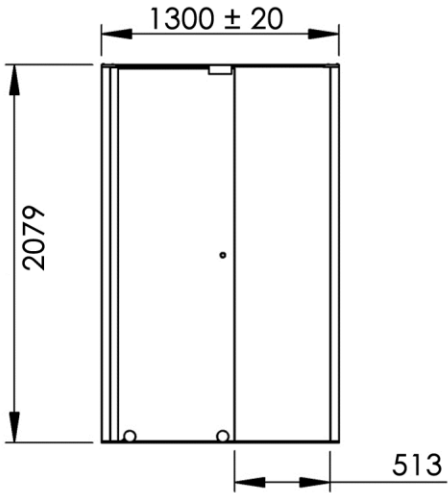

Position ouverte  
Opening position

1300 x 69 x 2079 mm

51.18 x 2.72 x 81.85 inches

58.6931kg

Dimensions (Width x Depth x Height)

Dimensions (Largeur x Profondeur x Hauteur)

Abmessungen (Breite x Tiefe x Höhe)

Dimensiones (Anchura x Profundidad x Altura)

Размеры (Ширина x Глубина x Высота)

Afmetingen (Breedte x Diepte x Hoogte)

**(GB) Features**

Height : 2.08 m (standard height for shower door)  
 Aesthetics : Fixing is hidden  
 Reversible shower screen  
 Adjustment : In the case of out of square angle of the wall, this can be corrected by the hidden compensator profile (inside the profile).  
 Mecanism : Adjustable rollers  
 Abutment : Integrated in the horizontal rail as well as on the vertical profile  
 Watertightness : A vertical seal + horizontal rail + vertical profile

**Materials**

Aluminium 6060 (adapted to humid and saline conditions)  
 8mm tempered glass  
 Stainless steel screws

**(FR) Caractéristiques**

Hauteur : 2,08 m - Standard d'une porte Clarit®  
 Esthétique : Pas de fixation apparente  
 Ecran de douche réversible : Se fixe à droite comme à gauche  
 Réglage du mauvais équerage : Sans profilé compensateur apparent  
 Mécanisme : Roulettes réglables - Excentrique intégré  
 Butée : Intégrée sur le rail et profilé de réception du panneau mobile  
 Etanchéité : Joint d'étanchéité vertical, rail d'étanchéité et profilé de réception du panneau mobile