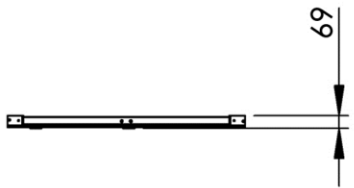

Position ouverte  
Opening position

1300 x 69 x 2079 mm

51.18 x 2.72 x 81.85 inches

58.6931kg

Dimensions (Width x Depth x Height)

Dimensions (Largeur x Profondeur x Hauteur)

Abmessungen (Breite x Tiefe x Höhe)

Dimensiones (Anchura x Profundidad x Altura)

Размеры (Ширина x Глубина x Высота)

Afmetingen (Breedte x Diepte x Hoogte)

**(GB) Features**

Height : 2.08 m (standard height for shower door)  
 Aesthetics : Fixing is hidden  
 Reversible shower screen  
 Adjustment : In the case of out of square angle of the wall, this can be corrected by the hidden compensator profile (inside the profile).  
 Mecanism : Adjustable rollers  
 Abutment : Integrated in the horizontal rail as well as on the vertical profile  
 Watertightness : A vertical seal + horizontal rail + vertical profile

**Matériaux**

Aluminium 6060 qualité marine  
 Verre sécurisé de 8mm  
 Visserie inox

**(DE) Beschreibung**

Höhe : 2.08 m (Standard)  
 Ästhetik : keinerlei sichtbare Schrauben  
 Beidseitig installierbare Duschwand  
 Montage : Ausgleich von Wandschräge von aussen unsichtbar (innerhalb des Profils)  
 Mechanismus : einstellbare Rollen (exzentrisch)  
 Anschlag : integriert auf der Führschiene und dem Anschlagprofil  
 Dichtheit : vertikale Dichtung, Dichtungsschiene und Dichtung im Anschlagprofil

**Material**

Aluminium 6060 (sehr gute Korrosionsbeständigkeit auch in salinem Milieu)  
 Gehärtetes Sicherheitsglas, 8mm  
 Schrauben garantiert rostfrei

**(ES) Características**

Altura : 2,08 m - Estandar con puerta Clarit®  
 Esteticismo : No hay fijación aparente  
 Mampara de ducha reversible : Se puede fijar a la derecha o a la izquierda  
 Ajuste de mala perpendicularidad : Sin perfil compensador aparente  
 Mecanismo : Ruedas ajustables - leva integrado  
 Parador de puerta integrado en el carril y perfilado en la recepción del panel móvil  
 Impermeabilidad : Junta de impermeabilidad vertical, carril de impermeabilidad y perfilado de recepción del panel móvil