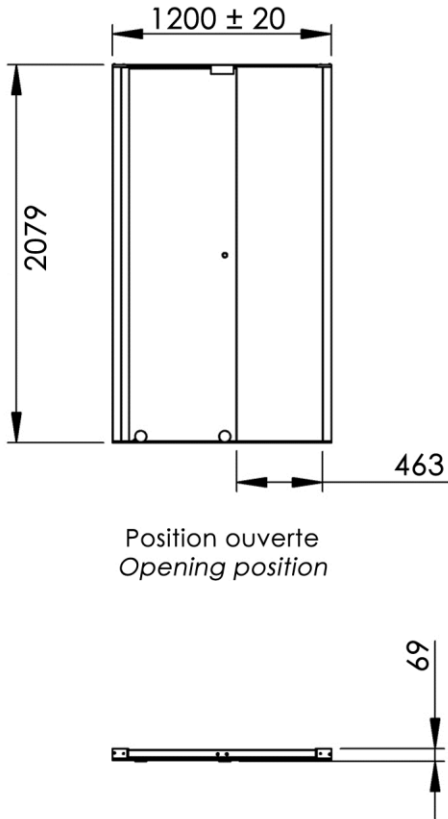

Position ouverte  
Opening position

1200 x 69 x 2079 mm

47.24 x 2.72 x 81.85 inches

Dimensions (Width x Depth x Height)

Dimensions (Largeur x Profondeur x Hauteur)

Abmessungen (Breite x Tiefe x Höhe)

Dimensiones (Anchura x Profundidad x Altura)

#### **GB** Features

Height : 2.08 m (standard height for shower door)  
Aesthetics : Fixing is hidden  
Reversible shower screen  
Adjustment : In the case of out of square angle of the wall, this can be corrected by the hidden compensator profile (inside the profile).  
Mechanism : Adjustable rollers  
Abutment : Integrated in the horizontal rail as well as on the vertical profile  
Watertightness : A vertical seal + horizontal rail + vertical profile

#### **FR** Caractéristiques

Hauteur : 2,08 m - Standard d'une porte Clarit®  
Esthétique : Pas de fixation apparente  
Ecran de douche réversible : Se fixe à droite comme à gauche  
Réglage du mauvais équerage : Sans profilé compensateur apparent  
Mécanisme : Roulettes réglables - Excentrique intégré  
Butée : Intégrée sur le rail et profilé de réception du panneau mobile  
Étanchéité : Joint d'étanchéité vertical, rail d'étanchéité et profilé de réception du panneau mobile

#### **DE** Beschreibung

Höhe : 2.08 m (Standard)  
Ästhetik : keinerlei sichtbare Schrauben  
Beidseitig installierbare Duschwand  
Montage : Ausgleich von Wandschräge von aussen unsichtbar (innerhalb des Profils)  
Mechanismus : einstellbare Rollen (exzentrisch)  
Anschlag : integriert auf der Führschiene und dem Anschlagprofil  
Dichtheit : vertikale Dichtung, Dichtungsschiene und Dichtung im Anschlagprofil