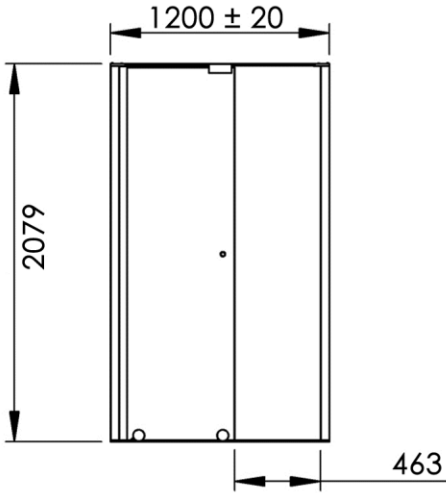

Position ouverte
Opening position

1200 x 69 x 2079 mm

47.24 x 2.72 x 81.85 inches

54.6062kg

Dimensions (Width x Depth x Height)

Dimensions (Largeur x Profondeur x Hauteur)

Abmessungen (Breite x Tiefe x Höhe)

Dimensiones (Anchura x Profundidad x Altura)

Размеры (Ширина x Глубина x Высота)

Afmetingen (Breedte x Diepte x Hoogte)

(GB) Features

Height : 2.08 m (standard height for shower door)
Aesthetics : Fixing is hidden
Reversible shower screen
Adjustment : In the case of out of square angle of the wall, this can be corrected by the hidden compensator profile (inside the profile).
Mechanism : Adjustable rollers
Abutment : Integrated in the horizontal rail as well as on the vertical profile
Watertightness : A vertical seal + horizontal rail + vertical profile

(FR) Caractéristiques

Hauteur : 2,08 m - Standard d'une porte Clarit®
Esthétique : Pas de fixation apparente
Ecran de douche réversible : Se fixe à droite comme à gauche
Réglage du mauvais équerage : Sans profilé compensateur apparent
Mécanisme : Roulettes réglables - Excentrique intégré
Butée : Intégrée sur le rail et profilé de réception du panneau mobile
Étanchéité : Joint d'étanchéité vertical, rail d'étanchéité et profilé de réception du panneau mobile

(DE) Beschreibung

Höhe : 2.08 m (Standard)
Ästhetik : keinerlei sichtbare Schrauben
Beidseitig installierbare Duschwand
Montage : Ausgleich von Wandschräge von aussen unsichtbar (innerhalb des Profils)
Mechanismus : einstellbare Rollen (exzentrisch)
Anschlag : integriert auf der Führschiene und dem Anschlagprofil
Dichtheit : vertikale Dichtung, Dichtungsschiene und Dichtung im Anschlagprofil