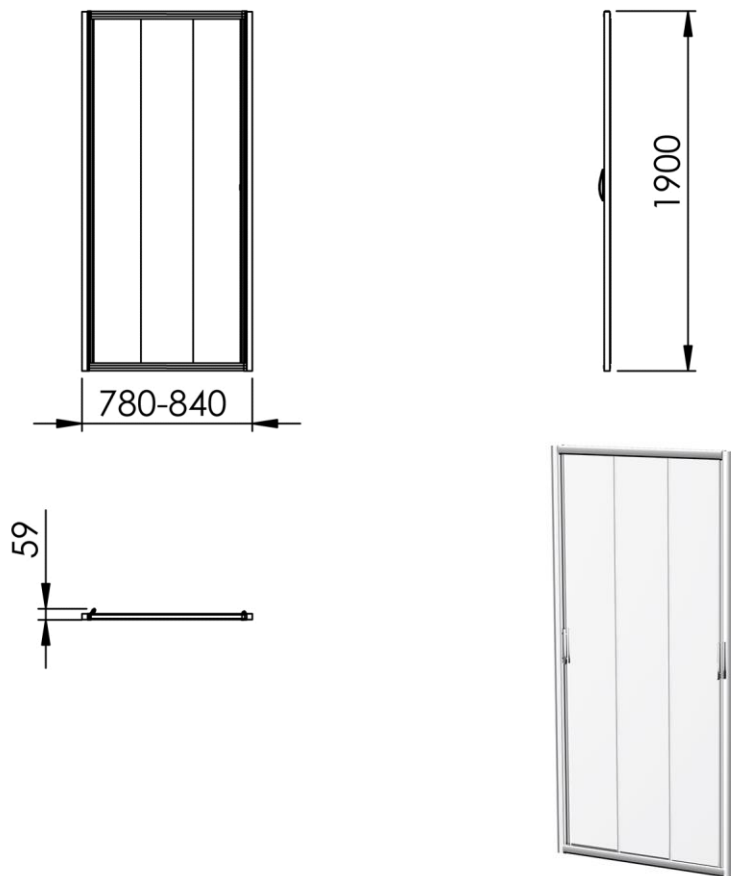

- GB** Shower screen 3 sliding shower door 78 - 84cm - Finish Shiny polished
- FR** Façade de douche 3 panneaux coulissants 78 - 84cm - Finition Poli brillant
- DE** Duschwand 3 Schiebetüren 78 - 84cm - Endfertigung Hochglanz
- ES** Fachada de ducha 3 paneles corredizos 78 - 84cm - Acabados Pulido brillante
- RU** Фасад 3 раздвижных панели 78 - 84см - Конечная обработка Блестящий
- NL** Doucheschuifdeur 3 panelen 78 - 84cm - Uitvoering Hoogglans

Dimensions (Width x Depth x Height)

Dimensions (Largeur x Profondeur x Hauteur)

Abmessungen (Breite x Tiefe x Höhe)

Dimensiones (Anchura x Profundidad x Altura)

Размеры (Ширина x Глубина x Высота)

Afmetingen (Breedte x Diepte x Hoogte)

840 x 59 x 1900 mm

33.07 x 2.32 x 74.8 inches

15.29kg

GB Features

Sliding glass panels
reversible
Wallfixing profile with possibility to correct oblique walls
Height 190cm

FR Caractéristiques

Panneaux coulissants
Réversible
Cadre assurant l'étanchéité
Système de réglage par profilé compensateur
Hauteur 190cm

DE Beschreibung

Gleittüren
Beidseitig montierbar
Abdichtung durch Rahmen
Leichte Wandschrägen werden durch ein Kompensationsprofil ausgeglichen.
Höhe 190cm

ES Características

Paneles correderos
Reversible
Perfil asegurando la impermeabilidad
Altura 190cm