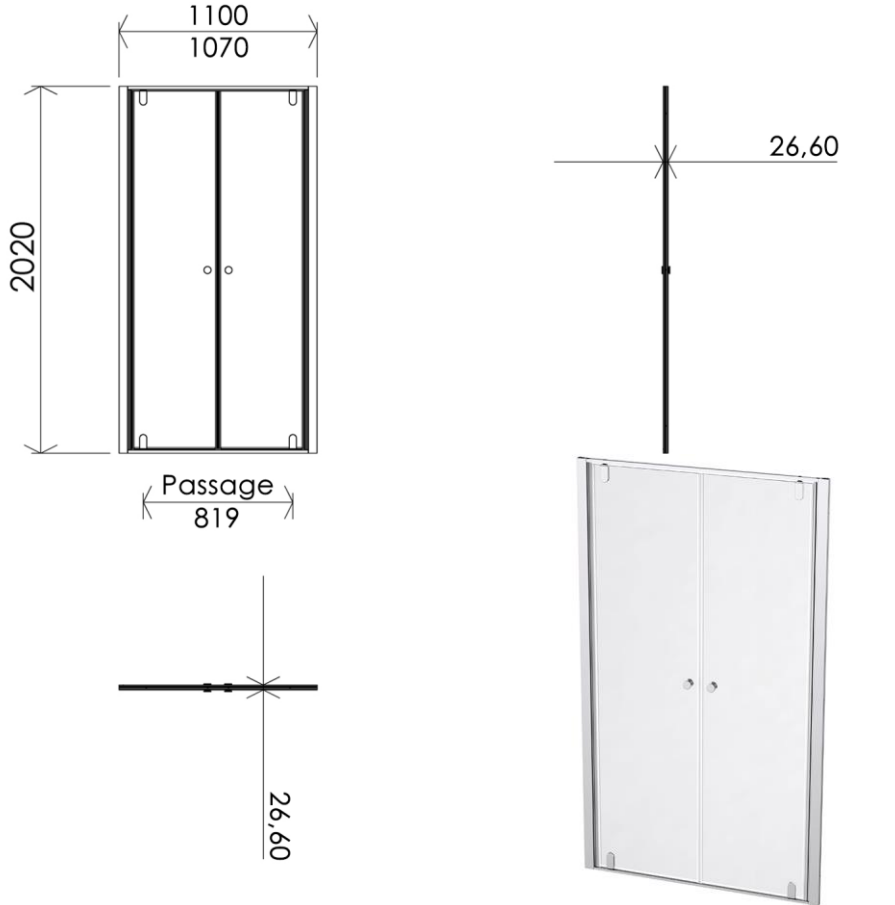

- **GB** Shower screen 2 swivelling doors 107 - 110cm - Finish Shiny polished
- **FR** **Façade 2 portes pivotantes 107 - 110cm - Finition Poli brillant**
- **DE** Duschwand 2 Schwenktüren 107 - 110cm - Endfertigung Hochglanz
- **ES** **Fachada 2 puertas pivotantes 107 - 110cm - Acabados Pulido brillante**
- **RU** Фасад 2 распашных дверцы 107 - 110см - Конечная обработка Блестящий
- **NL** **Douchewand met 2 swingdeuren 107 - 110cm - Uitvoering Hoogglans**

Dimensions (Width x Depth x Height)

Dimensions (Largeur x Profondeur x Hauteur)

Abmessungen (Breite x Tiefe x Höhe)

Dimensiones (Anchura x Profundidad x Altura)

Размеры (Ширина x Глубина x Высота)

Afmetingen (Breedte x Diepte x Hoogte)

1100 x 26 x 2020 mm

43.31 x 1.02 x 79.53 inches

GB Features

Height : 2.08 m
Aesthetics : Fixing is hidden
Reversible shower screen
Adjustment : In the case of out of square angle of the wall, this can be corrected by the hidden compensator profile (inside the profile)
Mecanism : Came system with latched position system
Watertightness : A vertical seal + horizontal waterproof strip

FR Caractéristiques

Hauteur : 2.08 m - Standard d'une porte Clarit®
Esthétique : Pas de fixation apparente
Ecran de douche réversible : Se fixe à droite comme à gauche
Réglage du mauvais équerage : Sans profilé compensateur apparent
Mécanisme : Came pivot avec position de fermeture
Étanchéité : Joint d'étanchéité vertical et joint à lèvres horizontal

DE Beschreibung

Höhe : 2.08 m (Standard)
Ästhetik : keinerlei sichtbare Schrauben
Beidseitig installierbare Duschwand
Montage : Ausgleich von Wandschräge von aussen unsichtbar (innerhalb des Profils)
Mechanismus : Drehgelenk mit arretierter Schliessposition
Dichtheit : vertikale Dichtung und horizontale Dichtungslippe

ES Características

Altura : 2.08 m - Estandar con puerta Clarit®
Esteticismo : No hay fijación aparente
Mampara de ducha reversible : Se puede fijar a la derecha o a la izquierda
Ajuste de mala perpendicularidad : Sin perfil compensador aparente
Mecanismo : Ruedas ajustables - leva integrado
Parador de puerta integrado en el carril y perfilado en la recepción del panel móvil
Impermeabilidad : Junta de impermeabilidad vertical, carril de impermeabilidad y perfilado de recepción del panel móvil

RU Характеристики

Высота : 2.08м - Стандарт для дверцы Clarit®
Скрытые крепления
Реверсивный душевой фасад : установка справа или слева
Регулировка : компенсация неровностей угловых стыков скрытым профилем
Механизм : кулачковый доводчик
Герметичность : уплотнитель по вертикали и по горизонтали

NL Kenmerken

Hoogte : 2,08cm - standaard deur Clarit
Afwerking : geen zichtbare schroeven
Doucheoplossing omkeerbaar : Bevestiging links of rechts
Afstelling : met verborgen compensatieprofiel
Autostop : geïntegreerd in de rails
Waterdicht : voorzien van strip

Materials

Aluminium 6060 (adapted to humid and saline conditions)
8mm tempered glass
Stainless steel screws

Matériaux

Aluminium 6060 qualité marine
Verre sécurit de 8mm
Visserie inox

Material

Aluminium 6060 (sehr gute Korrosionsbeständigkeit auch in salinem Milieu)
Gehärtetes Sicherheitsglas, 8mm
Schrauben garantiert rostfrei

Materiales

Aluminio 6060 calidad marina
Vidrio securit de 8mm
Tornillos en inoxidable

Материал

Алюминий 6060 качество "море"
Безопасное стекло 8 мм
Крепеж : нержавеющая сталь

Materiaal

Aluminium 6060 marine kwaliteit
8mm veiligheidsglas
Rvs schroeven