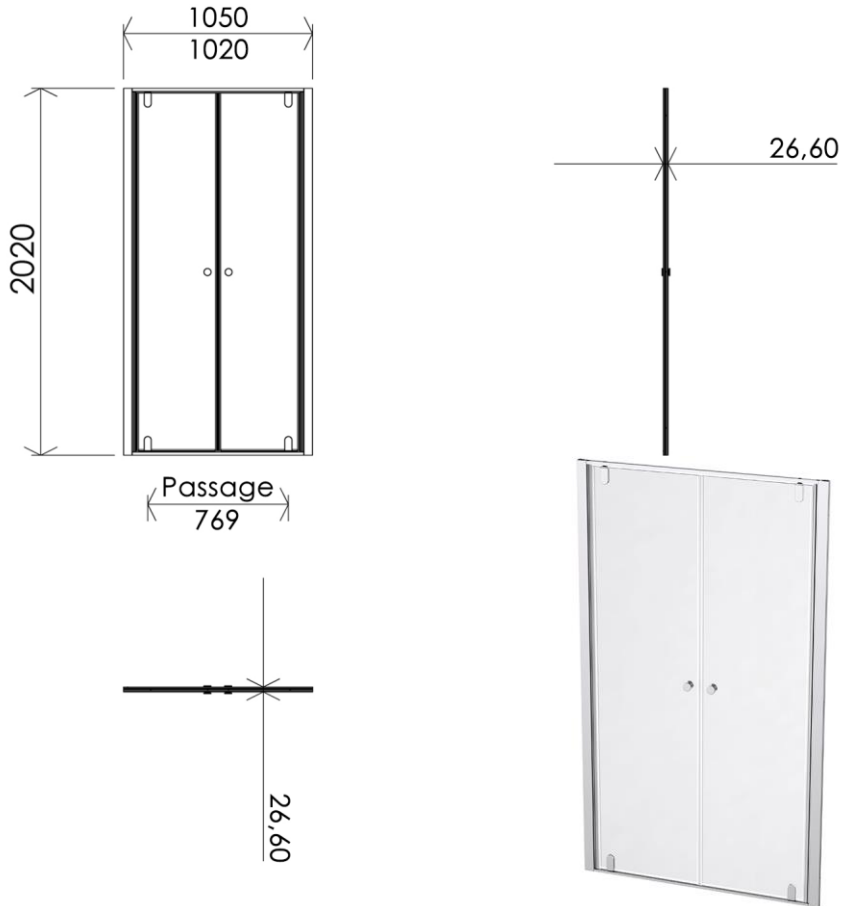

- **GB** Shower screen 2 swivelling doors 102 - 105cm - Finish Shiny polished
- **FR** **Façade 2 portes pivotantes 102 - 105cm - Finition Poli brillant**
- **DE** Duschwand 2 Schwenktüren 102 - 105cm - Endfertigung Hochglanz
- **ES** **Fachada 2 puertas pivotantes 102 - 105cm - Acabados Pulido brillante**
- **RU** Фасад 2 распашных дверцы 102 - 105cm - Конечная обработка Блестящий
- **NL** **Douchewand met 2 swingdeuren 102 - 105cm - Uitvoering Hoogglans**

Dimensions (Width x Depth x Height)

Dimensions (Largeur x Profondeur x Hauteur)

Abmessungen (Breite x Tiefe x Höhe)

Dimensiones (Anchura x Profundidad x Altura)

Размеры (Ширина x Глубина x Высота)

Afmetingen (Breedte x Diepte x Hoogte)

1050 x 26 x 2020 mm

41.34 x 1.02 x 79.53 inches

GB Features

Height : 2.08 m
Aesthetics : Fixing is hidden
Reversible shower screen
Adjustment : In the case of out of square angle of the wall, this can be corrected by the hidden compensator profile (inside the profile)
Mecanism : Came system with latched position system
Watertightness : A vertical seal + horizontal waterproof strip

FR Caractéristiques

Hauteur : 2.08 m - Standard d'une porte Clarit®
Esthétique : Pas de fixation apparente
Ecran de douche réversible : Se fixe à droite comme à gauche
Réglage du mauvais équerage : Sans profilé compensateur apparent
Mécanisme : Came pivot avec position de fermeture
Étanchéité : Joint d'étanchéité vertical et joint à lèvres horizontal

DE Beschreibung

Höhe : 2.08 m (Standard)
Ästhetik : keinerlei sichtbare Schrauben
Beidseitig installierbare Duschwand
Montage : Ausgleich von Wandschräge von aussen unsichtbar (innerhalb des Profils)
Mechanismus : Drehgelenk mit arretierter Schliessposition
Dichtheit : vertikale Dichtung und horizontale Dichtungslippe

ES Características

Altura : 2.08 m - Estandar con puerta Clarit®
Esteticismo : No hay fijación aparente
Mampara de ducha reversible : Se puede fijar a la derecha o a la izquierda
Ajuste de mala perpendicularidad : Sin perfil compensador aparente
Mecanismo : Ruedas ajustables - leva integrado
Parador de puerta integrado en el carril y perfilado en la recepción del panel móvil
Impermeabilidad : Junta de impermeabilidad vertical, carril de impermeabilidad y perfilado de recepción del panel móvil

RU Характеристики

Высота : 2.08м - Стандарт для дверцы Clarit®
Скрытые крепления
Реверсивный душевой фасад : установка справа или слева
Регулировка : компенсация неровностей угловых стыков скрытым профилем
Механизм : кулачковый доводчик
Герметичность : уплотнитель по вертикали и по горизонтали

NL Kenmerken

Hoogte : 2,08cm - standaard deur Clarit
Afwerking : geen zichtbare schroeven
Doucheoplossing omkeerbaar : Bevestiging links of rechts
Afstelling : met verborgen compensatieprofiel
Autostop : geïntegreerd in de rails
Waterdicht : voorzien van strip

Materials

Aluminium 6060 (adapted to humid and saline conditions)
8mm tempered glass
Stainless steel screws

Matériaux

Aluminium 6060 qualité marine
Verre sécurit de 8mm
Visserie inox

Material

Aluminium 6060 (sehr gute Korrosionsbeständigkeit auch in salinem Milieu)
Gehärtetes Sicherheitsglas, 8mm
Schrauben garantiert rostfrei

Materiales

Aluminio 6060 calidad marina
Vidrio securit de 8mm
Tornillos en inoxidable

Материал

Алюминий 6060 качество "море"
Безопасное стекло 8 мм
Крепеж : нержавеющей сталь

Materiaal

Aluminium 6060 marine kwaliteit
8mm veiligheidsglas
Rvs schroeven