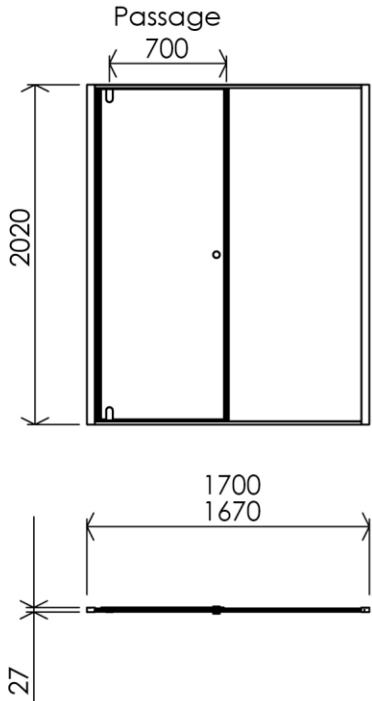

1700 x 27 x 2020 mm

66.93 x 1.06 x 79.53 inches

Dimensions (Width x Depth x Height)

Dimensions (Largeur x Profondeur x Hauteur)

Abmessungen (Breite x Tiefe x Höhe)

Dimensiones (Anchura x Profundidad x Altura)

Размеры (Ширина x Глубина x Высота)

Afmetingen (Breedte x Diepte x Hoogte)

(GB) Features

Height : 2.08 m
 Aesthetics : Fixing is hidden
 Reversible shower screen
 Adjustment : In the case of out of square angle of the wall, this can be corrected by the hidden compensator profile (inside the profile)
 Mecanism : Came system with latched position system
 Watertightness : A vertical seal + horizontal waterproof strip

(FR) Caractéristiques

Hauteur : 2.08 m - Standard d'une porte Clarit®
 Esthétisme : Pas de fixation apparente
 Ecran de douche réversible : Se fixe à droite comme à gauche
 Réglage du mauvais équerrage : Sans profilé compensateur apparent
 Mécanisme : Came pivot avec position de fermeture
 Étanchéité : Joint d'étanchéité vertical et joint à lèvres horizontal

(DE) Beschreibung

Höhe : 2.08 m (Standard)
 Ästhetik : keinerlei sichtbare Schrauben
 Beidseitig installierbare Duschwand
 Montage : Ausgleich von Wandschräge von aussen unsichtbar (innerhalb des Profils)
 Mechanismus : Drehgelenk mit arretierter Schliessposition
 Dichtheit : vertikale Dichtung und horizontale Dichtungslippe