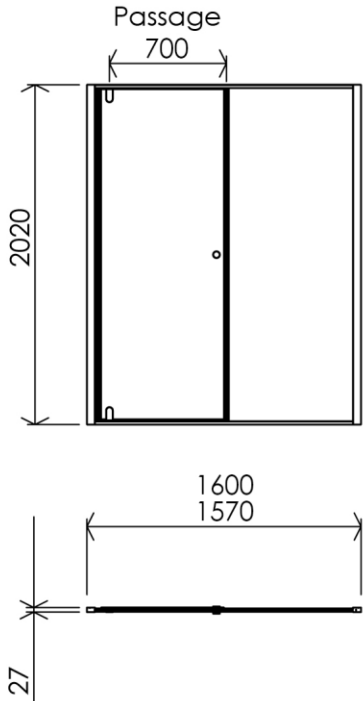

1600 x 27 x 2020 mm

62.99 x 1.06 x 79.53 inches

Dimensions (Width x Depth x Height)

Dimensions (Largeur x Profondeur x Hauteur)

Abmessungen (Breite x Tiefe x Höhe)

Dimensiones (Anchura x Profundidad x Altura)

Размеры (Ширина x Глубина x Высота)

Afmetingen (Breedte x Diepte x Hoogte)

(GB) Features

Height : 2.08 m
Aesthetics : Fixing is hidden
Reversible shower screen
Adjustment : In the case of out of square angle of the wall, this can be corrected by the hidden compensator profile (inside the profile)
Mecanism : Came system with latched position system
Watertightness : A vertical seal + horizontal waterproof strip

(FR) Caractéristiques

Hauteur : 2.08 m - Standard d'une porte Clarit®
Esthétisme : Pas de fixation apparente
Ecran de douche réversible : Se fixe à droite comme à gauche
Réglage du mauvais équerrage : Sans profilé compensateur apparent
Mécanisme : Came pivot avec position de fermeture
Étanchéité : Joint d'étanchéité vertical et joint à lèvre horizontal

(DE) Beschreibung

Höhe : 2.08 m (Standard)
Ästhetik : keinerlei sichtbare Schrauben
Beidseitig installierbare Duschwand
Montage : Ausgleich von Wandschräge von aussen unsichtbar (innerhalb des Profils)
Mechanismus : Drehgelenk mit arretierter Schliessposition
Dichtheit : vertikale Dichtung und horizontale Dichtungslippe