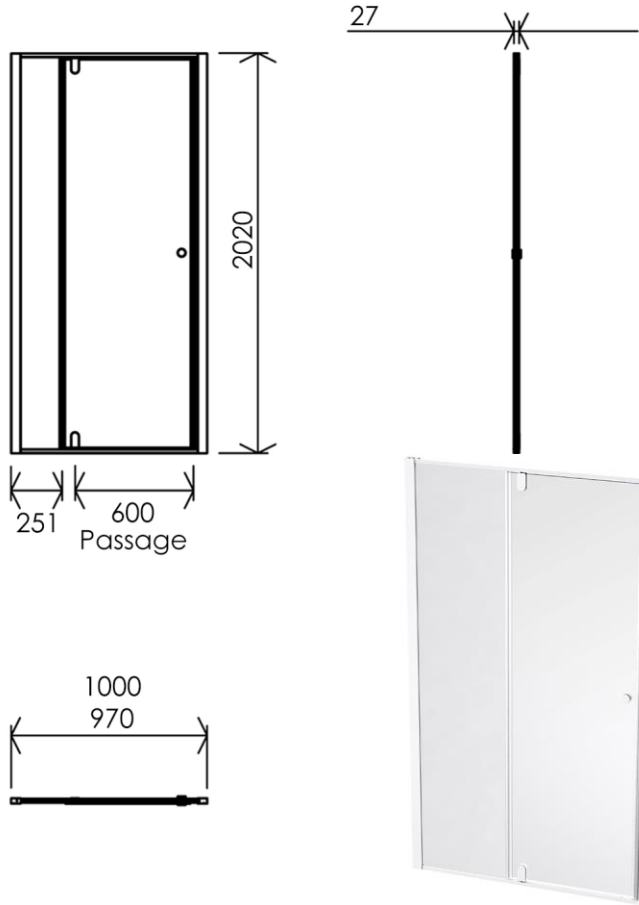

- GB** Shower screen 1 swivelling door hinged to 1 fixed panel 97 - 100cm - Finish Matt white
- FR** Façade 1 porte pivotante rotation centrale + 1 fixe 97 - 100cm - Finition Blanc mat
- DE** Duschwand 1 Festteil + 1 anschließende Schwenktür 97 - 100cm - Endfertigung Mattweiss
- ES** Fachada 1 puerta pivotante rotación central + 1 fijo 97 - 100cm - Acabados Blanco mate
- RU** Фасад: 1 распашная дверца с креплением по центру + 1 фиксированная панель 97 - 100cm - Конечная обработка Белый матовый
- NL** Douche deur met douchewand draaiend in het midden 97 - 100cm - Uitvoering Wit mat

1000 x 27 x 2020 mm
 39.37 x 1.06 x 79.53 inches

GB Features

Height : 2.08 m
 Aesthetics : Fixing is hidden
 Reversible shower screen
 Adjustment : In the case of out of square angle of the wall, this can be corrected by the hidden compensator profile (inside the profile)
 Mecanism : Came system with latched position system
 Watertightness : A vertical seal + horizontal waterproof strip

FR Caractéristiques

Hauteur : 2.08 m - Standard d'une porte Clarit®
 Esthétisme : Pas de fixation apparente
 Ecran de douche réversible : Se fixe à droite comme à gauche
 Réglage du mauvais équerage : Sans profilé compensateur apparent
 Mécanisme : Came pivot avec position de fermeture
 Etanchéité : Joint d'étanchéité vertical et joint à lèvres horizontal

ES Características

Altura : 2.08 m - Estandar con puerta Clarit®
 Esteticismo : No hay fijación aparente
 Mampara de ducha reversible : Se puede fijar a la derecha o a la izquierda
 Ajuste de mala perpendicularidad : Sin perfil compensador aparente
 Mecanismo : Ruedas ajustables - leva integrado
 Parador de puerta integrado en el carril y perfilado en la recepción del panel móvil
 Impermeabilidad : Junta de impermeabilidad vertical, carril de impermeabilidad y perfilado de recepción del panel móvil