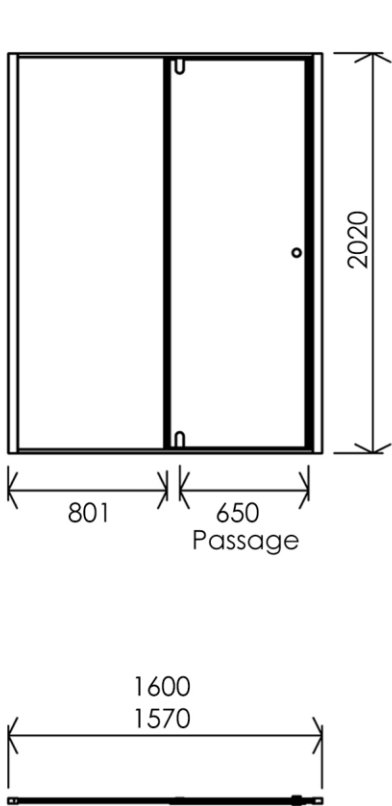

1600 x 27 x 2020 mm
62.99 x 1.06 x 79.53 inches

Dimensions (Width x Depth x Height)
Dimensions (Largeur x Profondeur x Hauteur)
 Abmessungen (Breite x Tiefe x Höhe)
Dimensiones (Anchura x Profundidad x Altura)
 Размеры (Ширина x Глубина x Высота)
Afmetingen (Breedte x Diepte x Hoogte)

(GB) Features

Height : 2.08 m
 Aesthetics : Fixing is hidden
 Reversible shower screen
 Adjustment : In the case of out of square angle of the wall, this can be corrected by the hidden compensator profile (inside the profile)
 Mecanism : Came system with latched position system
 Watertightness : A vertical seal + horizontal waterproof strip

(FR) Caractéristiques

Hauteur : 2.08 m - Standard d'une porte Clarit®
 Esthétisme : Pas de fixation apparente
 Ecran de douche réversible : Se fixe à droite comme à gauche
 Réglage du mauvais équerrage : Sans profilé compensateur apparent
 Mécanisme : Came pivot avec position de fermeture
 Etanchéité : Joint d'étanchéité vertical et joint à lèvres horizontal

(DE) Beschreibung

Höhe : 2.08 m (Standard)
 Ästhetik : keinerlei sichtbare Schrauben
 Beidseitig installierbare Duschwand
 Montage : Ausgleich von Wandschräge von aussen unsichtbar (innerhalb des Profils)
 Mechanismus : Drehgelenk mit arretierter Schliessposition
 Dichtheit : vertikale Dichtung und horizontale Dichtungslippe