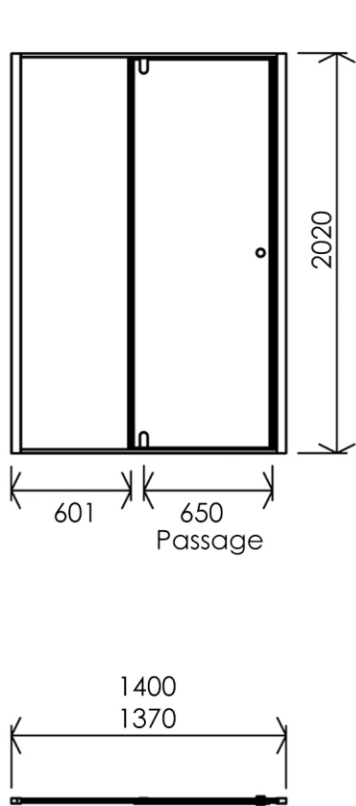

1400 x 27 x 2020 mm  
55.12 x 1.06 x 79.53 inches

Dimensions (Width x Depth x Height)  
Dimensions (Largeur x Profondeur x Hauteur)  
Abmessungen (Breite x Tiefe x Höhe)  
Dimensiones (Anchura x Profundidad x Altura)  
Размеры (Ширина x Глубина x Высота)  
Afmetingen (Breedte x Diepte x Hoogte)

## (GB) Features

Height : 2.08 m  
Aesthetics : Fixing is hidden  
Reversible shower screen  
Adjustment : In the case of out of square angle of the wall, this can be corrected by the hidden compensator profile (inside the profile)  
Mecanism : Came system with latched position system  
Watertightness : A vertical seal + horizontal waterproof strip

## (FR) Caractéristiques

Hauteur : 2.08 m - Standard d'une porte Clarit®  
Esthétisme : Pas de fixation apparente  
Ecran de douche réversible : Se fixe à droite comme à gauche  
Réglage du mauvais équerrage : Sans profilé compensateur apparent  
Mécanisme : Came pivot avec position de fermeture  
Étanchéité : Joint d'étanchéité vertical et joint à lèvres horizontal

## (DE) Beschreibung

Höhe : 2.08 m (Standard)  
Ästhetik : keinerlei sichtbare Schrauben  
Beidseitig installierbare Duschwand  
Montage : Ausgleich von Wandschräge von aussen unsichtbar (innerhalb des Profils)  
Mechanismus : Drehgelenk mit arretierter Schliessposition  
Dichtheit : vertikale Dichtung und horizontale Dichtungslippe