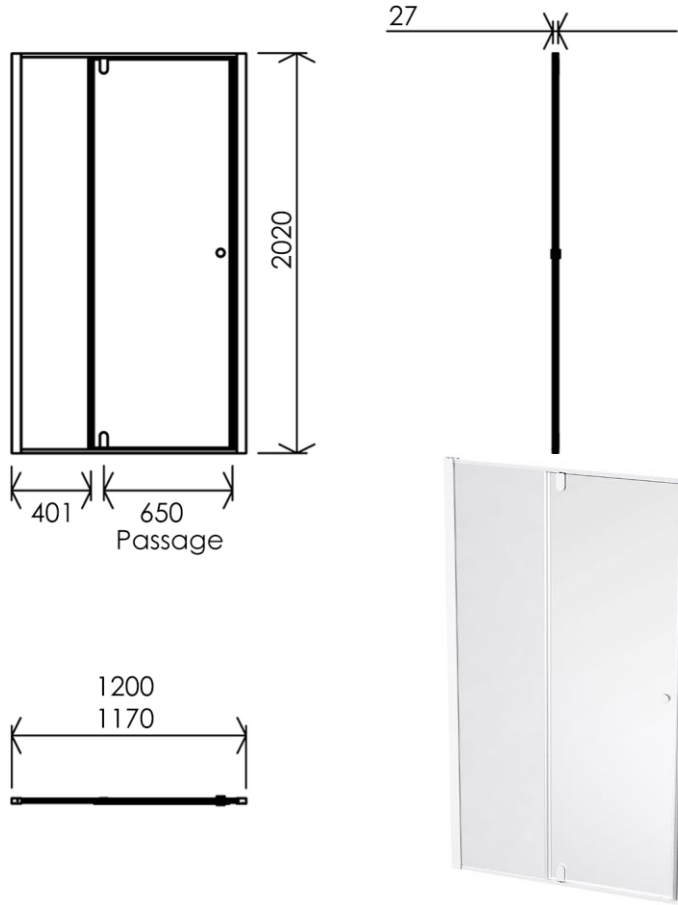

Dimensions (Width x Depth x Height)  
**Dimensions (Largeur x Profondeur x Hauteur)**  
 Abmessungen (Breite x Tiefe x Höhe)  
**Dimensiones (Anchura x Profundidad x Altura)**  
 Размеры (Ширина x Глубина x Высота)  
**Afmetingen (Breedte x Diepte x Hoogte)**

1200 x 27 x 2020 mm  
 47.24 x 1.06 x 79.53 inches

## (GB) Features

Height : 2.08 m  
 Aesthetics : Fixing is hidden  
 Reversible shower screen  
 Adjustment : In the case of out of square angle of the wall, this can be corrected by the hidden compensator profile (inside the profile)  
 Mecanism : Came system with latched position system  
 Watertightness : A vertical seal + horizontal waterproof strip

## (FR) Caractéristiques

Hauteur : 2.08 m - Standard d'une porte Clarit®  
 Esthétique : Pas de fixation apparente  
 Ecran de douche réversible : Se fixe à droite comme à gauche  
 Réglage du mauvais équerage : Sans profilé compensateur apparent  
 Mécanisme : Came pivot avec position de fermeture  
 Étanchéité : Joint d'étanchéité vertical et joint à lèvres horizontal