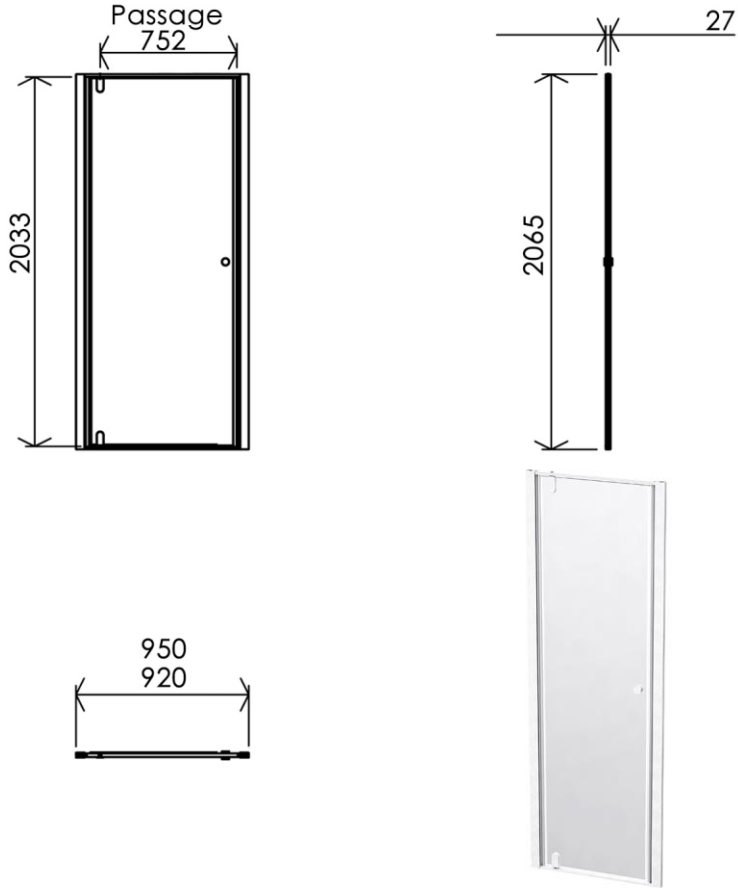

Dimensions (Width x Depth x Height)

Dimensions (Largeur x Profondeur x Hauteur)

Abmessungen (Breite x Tiefe x Höhe)

Dimensiones (Anchura x Profundidad x Altura)

Размеры (Ширина x Глубина x Высота)

Afmetingen (Breedte x Diepte x Hoogte)

950 x 27 x 2033 mm

37.4 x 1.06 x 80.04 inches

## GB Features

Height : 2.08 m  
 Aesthetics : Fixing is hidden  
 Reversible shower screen  
 Adjustment : In the case of out of square angle of the wall, this can be corrected by the hidden compensator profile (inside the profile)  
 Mecanism : Came system with latched position system  
 Watertightness : A vertical seal + horizontal waterproof strip

## FR Caractéristiques

Hauteur : 2.08 m - Standard d'une porte Clarit®  
 Esthétisme : Pas de fixation apparente  
 Ecran de douche réversible : Se fixe à droite comme à gauche  
 Réglage du mauvais équerage : Sans profilé compensateur apparent  
 Mécanisme : Came pivot avec position de fermeture  
 Étanchéité : Joint d'étanchéité vertical et joint à lèvres horizontal