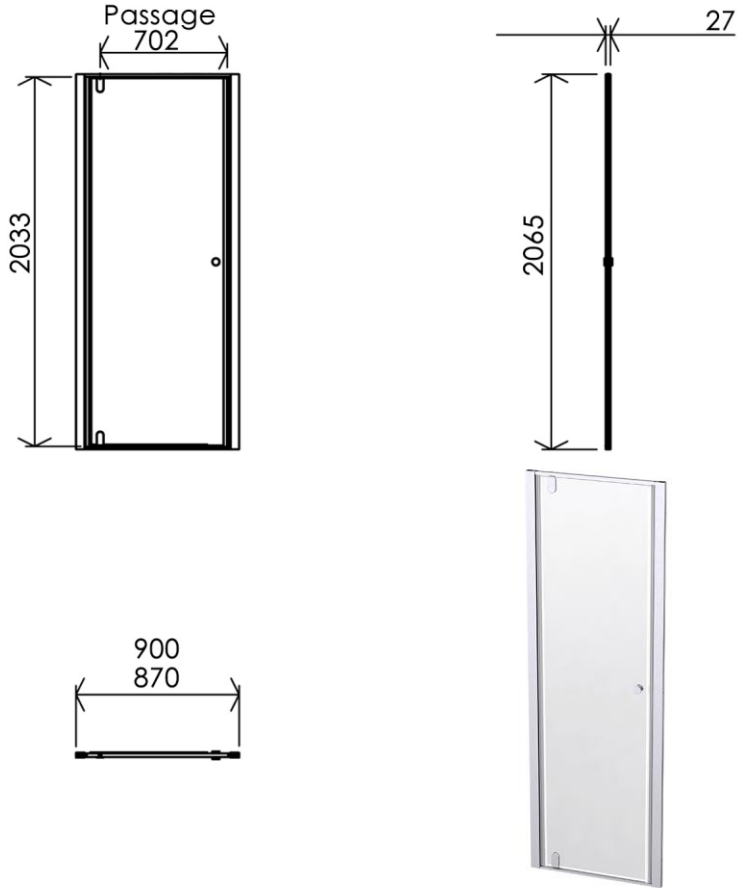

- **GB** Shower screen 1 swiveling door 87 - 90cm - Finish Shiny polished
- **FR** Façade 1 porte pivotante 87 - 90cm - Finition Poli brillant
- **DE** Duschwand 1 Schwenktür 87 - 90cm - Endfertigung Hochglanz
- **ES** Fachada 1 puerta pivotante 87 - 90cm - Acabados Pulido brillante
- **RU** Фасад 1 распашная дверца 87 - 90cm - Конечная обработка Блестящий
- **NL** Doucheoplossing met 1 swingdeur 87 - 90cm - Uitvoering Hoogglans

Dimensions (Width x Depth x Height)

Dimensions (Largeur x Profondeur x Hauteur)

Abmessungen (Breite x Tiefe x Höhe)

Dimensiones (Anchura x Profundidad x Altura)

Размеры (Ширина x Глубина x Высота)

Afmetingen (Breedte x Diepte x Hoogte)

900 x 27 x 2033 mm

35.43 x 1.06 x 80.04 inches

40kg

GB Features

Height : 2.08 m
Aesthetics : Fixing is hidden
Reversible shower screen
Adjustment : In the case of out of square angle of the wall, this can be corrected by the hidden compensator profile (inside the profile)
Mecanism : Came system with latched position system
Watertightness : A vertical seal + horizontal waterproof strip

FR Caractéristiques

Hauteur : 2.08 m - Standard d'une porte Clarit®
Esthétisme : Pas de fixation apparente
Ecran de douche réversible : Se fixe à droite comme à gauche
Réglage du mauvais équerage : Sans profilé compensateur apparent
Mécanisme : Came pivot avec position de fermeture
Étanchéité : Joint d'étanchéité vertical et joint à lèvres horizontal

DE Beschreibung

Höhe : 2.08 m (Standard)
Ästhetik : keinerlei sichtbare Schrauben
Beidseitig installierbare Duschwand
Montage : Ausgleich von Wandschräge von aussen unsichtbar (innerhalb des Profils)
Mechanismus : Drehgelenk mit arretierter Schliessposition
Dichtheit : vertikale Dichtung und horizontale Dichtungslippe

ES Características

Altura : 2.08 m - Estandar con puerta Clarit®
Esteticismo : No hay fijación aparente
Mampara de ducha reversible : Se puede fijar a la derecha o a la izquierda
Ajuste de mala perpendicularidad : Sin perfil compensador aparente
Mecanismo : Ruedas ajustables - leva integrado
Parador de puerta integrado en el carril y perfilado en la recepción del panel móvil
Impermeabilidad : Junta de impermeabilidad vertical, carril de impermeabilidad y perfilado de recepción del panel móvil

RU Характеристики

Высота : 2.08м - Стандарт для дверцы Clarit®
Скрытые крепления
Реверсивный душевой фасад : установка справа или слева
Регулировка : компенсация неровностей угловых стыков скрытым профилем
Механизм : кулачковый доводчик
Герметичность : уплотнитель по вертикали и по горизонтали

NL Kenmerken

Hoogte : 2,08cm - standaard deur Clarit
Afwerking : geen zichtbare schroeven
Doucheoplossing omkeerbaar : Bevestiging links of rechts
Afstelling : met verborgen compensatieprofiel
Autostop : geïntegreerd in de rails
Waterdicht : voorzien van strip

Materials

Aluminium 6060 (adapted to humid and saline conditions)
8mm tempered glass
Stainless steel screws

Matériaux

Aluminium 6060 qualité marine
Verre sécurit de 8mm
Visserie inox

Material

Aluminium 6060 (sehr gute Korrosionsbeständigkeit auch in salinem Milieu)
Gehärtetes Sicherheitsglas, 8mm
Schrauben garantiert rostfrei

Materiales

Aluminio 6060 calidad marina
Vidrio securit de 8mm
Tornillos en inoxidable

Материал

Алюминий 6060 качество "море"
Безопасное стекло 8 мм
Крепеж : нержавеющей сталь

Materiaal

Aluminium 6060 marine kwaliteit
8mm veiligheidsglas
Rvs schroeven