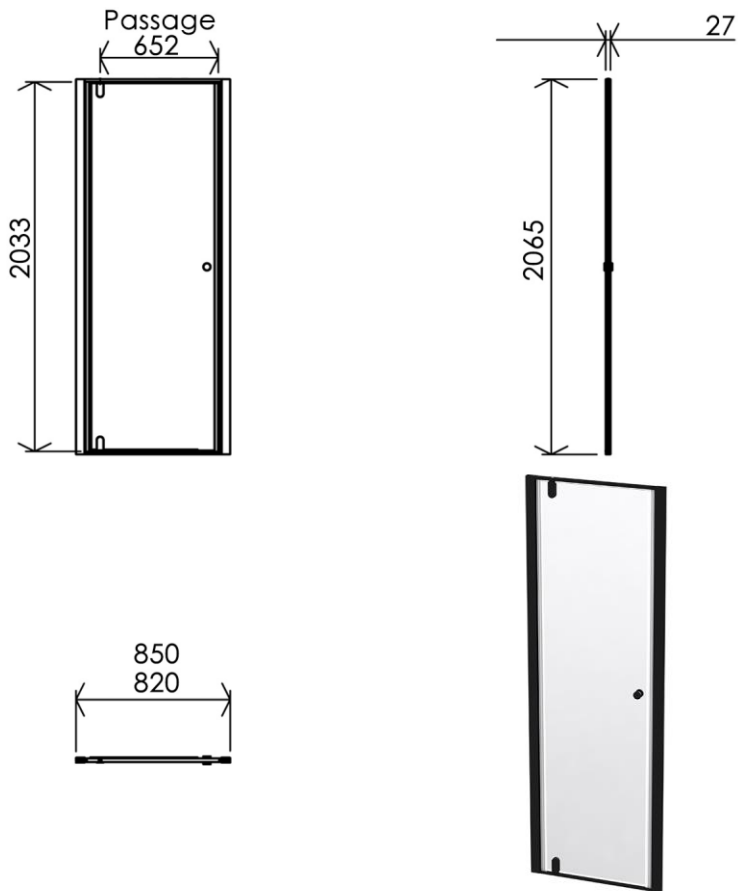

850 x 27 x 2033 mm
33.46 x 1.06 x 80.04 inches

Dimensions (Width x Depth x Height)

Dimensions (Largeur x Profondeur x Hauteur)

Abmessungen (Breite x Tiefe x Höhe)

Dimensiones (Anchura x Profundidad x Altura)

Размеры (Ширина x Глубина x Высота)

Afmetingen (Breedte x Diepte x Hoogte)

GB Features

Height : 2.08 m
Aesthetics : Fixing is hidden
Reversible shower screen
Adjustment : In the case of out of square angle of the wall, this can be corrected by the hidden compensator profile (inside the profile)
Mecanism : Came system with latched position system
Watertightness : A vertical seal + horizontal waterproof strip

FR Caractéristiques

Hauteur : 2.08 m - Standard d'une porte Clarit®
Esthétisme : Pas de fixation apparente
Ecran de douche réversible : Se fixe à droite comme à gauche
Réglage du mauvais équerrage : Sans profilé compensateur apparent
Mécanisme : Came pivot avec position de fermeture
Étanchéité : Joint d'étanchéité vertical et joint à lèvres horizontal

DE Beschreibung

Höhe : 2.08 m (Standard)
Ästhetik : keinerlei sichtbare Schrauben
Beidseitig installierbare Duschwand
Montage : Ausgleich von Wandschräge von aussen unsichtbar (innerhalb des Profils)
Mechanismus : Drehgelenk mit arretierter Schliessposition
Dichtheit : vertikale Dichtung und horizontale Dichtungslippe