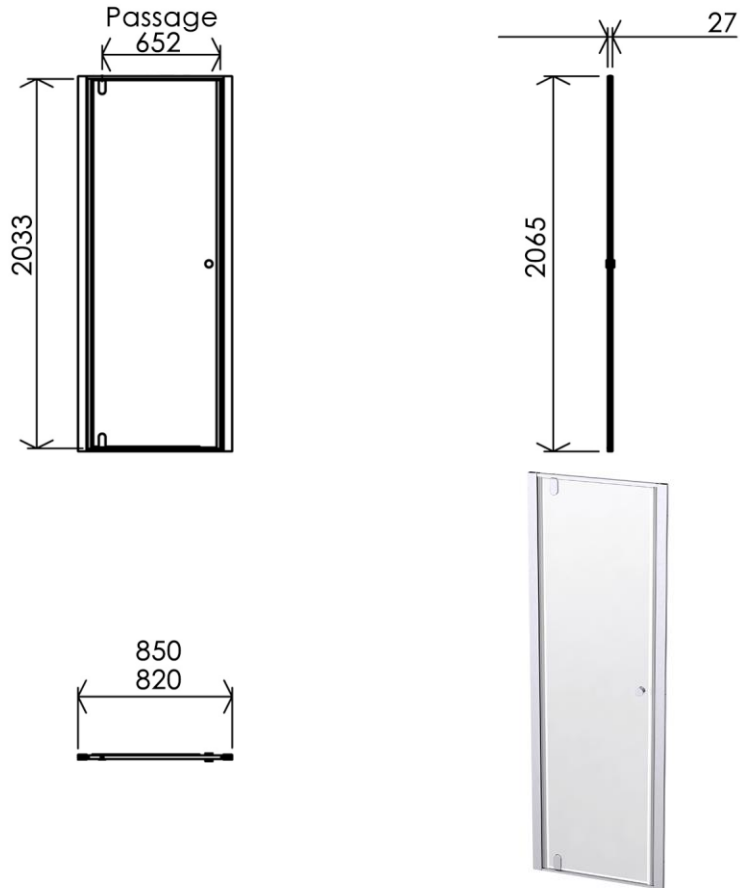

- **GB** Shower screen 1 swiveling door 82 - 85cm - Finish Shiny polished
- **FR** **Façade 1 porte pivotante 82 - 85cm - Finition Poli brillant**
- **DE** Duschwand 1 Schwenktür 82 - 85cm - Endfertigung Hochglanz
- **ES** **Fachada 1 puerta pivotante 82 - 85cm - Acabados Pulido brillante**
- **RU** Фасад 1 распашная дверца 82 - 85cm - Конечная обработка Блестящий
- **NL** **Doucheoplossing met 1 swingdeur 82 - 85cm - Uitvoering Hoogglans**

Dimensions (Width x Depth x Height)

Dimensions (Largeur x Profondeur x Hauteur)

Abmessungen (Breite x Tiefe x Höhe)

Dimensiones (Anchura x Profundidad x Altura)

Размеры (Ширина x Глубина x Высота)

Afmetingen (Breedte x Diepte x Hoogte)

850 x 27 x 2033 mm

33.46 x 1.06 x 80.04 inches

GB Features

Height : 2.08 m
Aesthetics : Fixing is hidden
Reversible shower screen
Adjustment : In the case of out of square angle of the wall, this can be corrected by the hidden compensator profile (inside the profile)
Mecanism : Came system with latched position system
Watertightness : A vertical seal + horizontal waterproof strip

FR Caractéristiques

Hauteur : 2.08 m - Standard d'une porte Clarit®
Esthétisme : Pas de fixation apparente
Ecran de douche réversible : Se fixe à droite comme à gauche
Réglage du mauvais équerage : Sans profilé compensateur apparent
Mécanisme : Came pivot avec position de fermeture
Étanchéité : Joint d'étanchéité vertical et joint à lèvres horizontal

DE Beschreibung

Höhe : 2.08 m (Standard)
Ästhetik : keinerlei sichtbare Schrauben
Beidseitig installierbare Duschwand
Montage : Ausgleich von Wandschräge von aussen unsichtbar (innerhalb des Profils)
Mechanismus : Drehgelenk mit arretierter Schliessposition
Dichtheit : vertikale Dichtung und horizontale Dichtungslippe

ES Características

Altura : 2.08 m - Estandar con puerta Clarit®
Esteticismo : No hay fijación aparente
Mampara de ducha reversible : Se puede fijar a la derecha o a la izquierda
Ajuste de mala perpendicularidad : Sin perfil compensador aparente
Mecanismo : Ruedas ajustables - leva integrado
Parador de puerta integrado en el carril y perfilado en la recepción del panel móvil
Impermeabilidad : Junta de impermeabilidad vertical, carril de impermeabilidad y perfilado de recepción del panel móvil

RU Характеристики

Высота : 2.08м - Стандарт для дверцы Clarit®
Скрытые крепления
Реверсивный душевой фасад : установка справа или слева
Регулировка : компенсация неровностей угловых стыков скрытым профилем
Механизм : кулачковый доводчик
Герметичность : уплотнитель по вертикали и по горизонтали

NL Kenmerken

Hoogte : 2,08cm - standaard deur Clarit
Afwerking : geen zichtbare schroeven
Doucheoplossing omkeerbaar : Bevestiging links of rechts
Afstelling : met verborgen compensatieprofiel
Autostop : geïntegreerd in de rails
Waterdicht : voorzien van strip

Materials

Aluminium 6060 (adapted to humid and saline conditions)
8mm tempered glass
Stainless steel screws

Matériaux

Aluminium 6060 qualité marine
Verre sécurit de 8mm
Visserie inox

Material

Aluminium 6060 (sehr gute Korrosionsbeständigkeit auch in salinem Milieu)
Gehärtetes Sicherheitsglas, 8mm
Schrauben garantiert rostfrei

Materiales

Aluminio 6060 calidad marina
Vidrio securit de 8mm
Tornillos en inoxidable

Материал

Алюминий 6060 качество "море"
Безопасное стекло 8 мм
Крепеж : нержавеющей сталь

Materiaal

Aluminium 6060 marine kwaliteit
8mm veiligheidsglas
Rvs schroeven