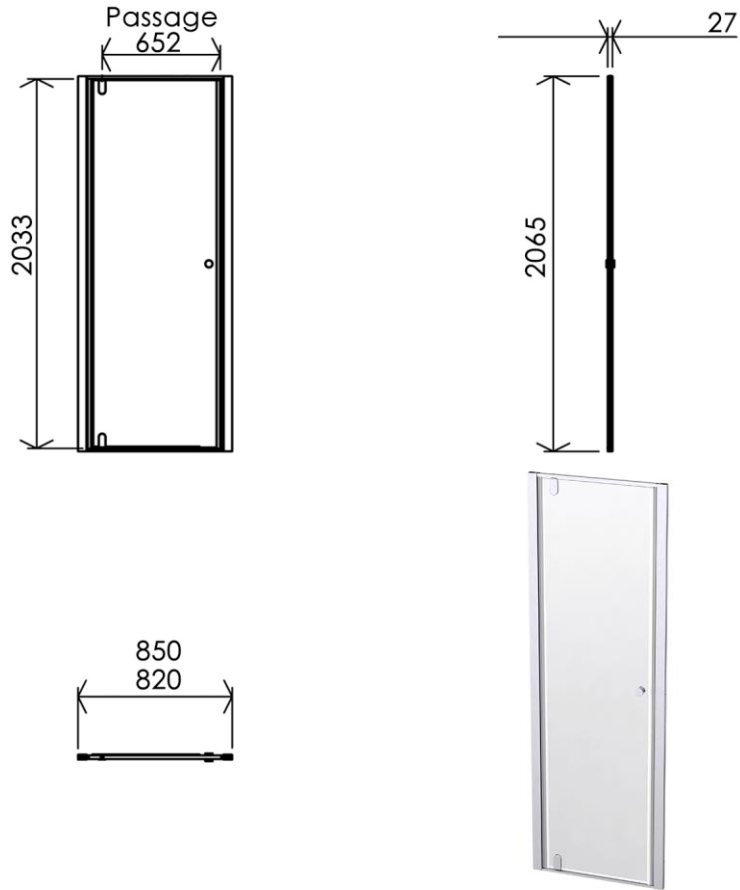

- **GB** Shower screen 1 swiveling door 82 - 85cm - Finish Shiny polished
- **FR** **Façade 1 porte pivotante 82 - 85cm - Finition Poli brillant**
- **DE** Duschwand 1 Schwenktür 82 - 85cm - Endfertigung Hochglanz
- **ES** **Fachada 1 puerta pivotante 82 - 85cm - Acabados Pulido brillante**
- **RU** Фасад 1 распашная дверца 82 - 85cm - Конечная обработка Блестящий
- **NL** **Doucheoplossing met 1 swingdeur 82 - 85cm - Uitvoering Hoogglans**

Dimensions (Width x Depth x Height)

Dimensions (Largeur x Profondeur x Hauteur)

Abmessungen (Breite x Tiefe x Höhe)

Dimensiones (Anchura x Profundidad x Altura)

Размеры (Ширина x Глубина x Высота)

Afmetingen (Breedte x Diepte x Hoogte)

850 x 27 x 2033 mm

33.46 x 1.06 x 80.04 inches

GB Features

Height : 2.02 m
Aesthetics : Fixing is hidden
Reversible shower screen
Adjustment : In the case of out of square angle of the wall, this can be corrected by the hidden compensator profile (inside the profile)
Mecanism : Came system with latched position system
Watertightness : A vertical seal + horizontal waterproof strip

FR Caractéristiques

Hauteur : 2.02 m - Standard d'une porte Clarit®
Esthétisme : Pas de fixation apparente
Ecran de douche réversible : Se fixe à droite comme à gauche
Réglage du mauvais équerage : Sans profilé compensateur apparent
Mécanisme : Came pivot avec position de fermeture
Étanchéité : Joint d'étanchéité vertical et joint à lèvres horizontal

DE Beschreibung

Höhe : 2.02 m (Standard)
Ästhetik : keinerlei sichtbare Schrauben
Beidseitig installierbare Duschwand
Montage : Ausgleich von Wandschräge von aussen unsichtbar (innerhalb des Profils)
Mechanismus : Drehgelenk mit arretierter Schliessposition
Dichtheit : vertikale Dichtung und horizontale Dichtungslippe

ES Características

Altura : 2.02 m - Estandar con puerta Clarit®
Esteticismo : No hay fijación aparente
Mampara de ducha reversible : Se puede fijar a la derecha o a la izquierda
Ajuste de mala perpendicularidad : Sin perfil compensador aparente
Mecanismo : Ruedas ajustables - leva integrado
Parador de puerta integrado en el carril y perfilado en la recepción del panel móvil
Impermeabilidad : Junta de impermeabilidad vertical, carril de impermeabilidad y perfilado de recepción del panel móvil

RU Характеристики

Высота : 2.02м - Стандарт для дверцы Clarit®
Скрытые крепления
Реверсивный душевой фасад : установка справа или слева
Регулировка : компенсация неровностей угловых стыков скрытым профилем
Механизм : кулачковый доводчик
Герметичность : уплотнитель по вертикали и по горизонтали

NL Kenmerken

Hoogte : 2,02cm - standaard deur Clarit
Afwerking : geen zichtbare schroeven
Doucheoplossing omkeerbaar : Bevestiging links of rechts
Afstelling : met verborgen compensatieprofiel
Autostop : geïntegreerd in de rails
Waterdicht : voorzien van strip

Materials

Aluminium 6060 (adapted to humid and saline conditions)
8mm tempered glass
Stainless steel screws

Matériaux

Aluminium 6060 qualité marine
Verre sécurit de 8mm
Visserie inox

Material

Aluminium 6060 (sehr gute Korrosionsbeständigkeit auch in salinem Milieu)
Gehärtetes Sicherheitsglas, 8mm
Schrauben garantiert rostfrei

Materiales

Aluminio 6060 calidad marina
Vidrio securit de 8mm
Tornillos en inoxidable

Материал

Алюминий 6060 качество "море"
Безопасное стекло 8 мм
Крепеж : нержавеющей сталь

Materiaal

Aluminium 6060 marine kwaliteit
8mm veiligheidsglas
Rvs schroeven