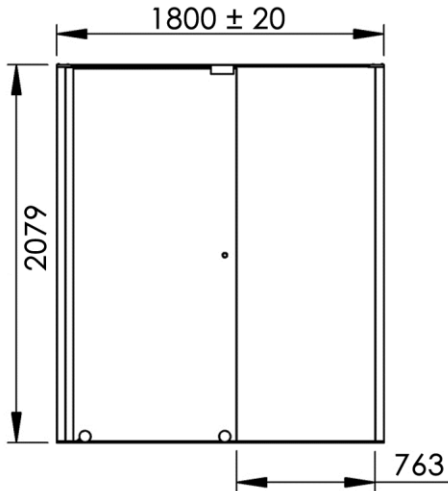

Position ouverte
Opening position

1800 x 69 x 2079 mm

70.87 x 2.72 x 81.85 inches

Dimensions (Width x Depth x Height)

Dimensions (Largeur x Profondeur x Hauteur)

Abmessungen (Breite x Tiefe x Höhe)

Dimensiones (Anchura x Profundidad x Altura)

Размеры (Ширина x Глубина x Высота)

Afmetingen (Breedte x Diepte x Hoogte)

(GB) Features

Height : 2.08 m (standard height for shower door)
Aesthetics : Fixing is hidden
Reversible shower screen
Adjustment : In the case of out of square angle of the wall, this can be corrected by the hidden compensator profile (inside the profile).
Mechanism : Adjustable rollers
Abutment : Integrated in the horizontal rail as well as on the vertical profile
Watertightness : A vertical seal + horizontal rail + vertical profile

Materials

Aluminium 6060 (adapted to humid and saline conditions)
8mm tempered glass
Stainless steel screws

(FR) Caractéristiques

Hauteur : 2,08 m - Standard d'une porte Clarit®
Esthétique : Pas de fixation apparente
Ecran de douche réversible : Se fixe à droite comme à gauche
Réglage du mauvais équerage : Sans profilé compensateur apparent
Mécanisme : Roulettes réglables - Excentrique intégré
Butée : Intégrée sur le rail et profilé de réception du panneau mobile
Étanchéité : Joint d'étanchéité vertical, rail d'étanchéité et profilé de réception du panneau mobile

Material

Aluminium 6060 (sehr gute Korrosionsbeständigkeit auch in salinem Milieu)
Gehärtetes Sicherheitsglas, 8mm
Schrauben garantiert rostfrei

(ES) Características

Altura : 2,08 m - Estandar con puerta Clarit®
Esteticismo : No hay fijación aparente
Mampara de ducha reversible : Se puede fijar a la derecha o a la izquierda
Ajuste de mala perpendicularidad : Sin perfil compensador aparente
Mecanismo : Ruedas ajustables - leva integrado
Parador de puerta integrado en el carril y perfilado en la recepción del panel móvil
Impermeabilidad : Junta de impermeabilidad vertical, carril de impermeabilidad y perfilado de recepción del panel móvil