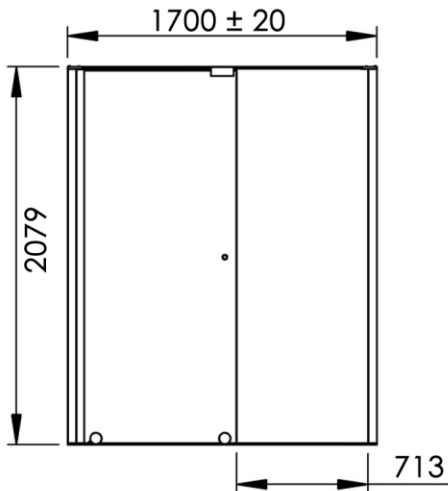

Position ouverte
Opening position

1700 x 69 x 2079 mm

66.93 x 2.72 x 81.85 inches

Dimensions (Width x Depth x Height)

Dimensions (Largeur x Profondeur x Hauteur)

Abmessungen (Breite x Tiefe x Höhe)

Dimensiones (Anchura x Profundidad x Altura)

Размеры (Ширина x Глубина x Высота)

Afmetingen (Breedte x Diepte x Hoogte)

GB Features

Height : 2.08 m (standard height for shower door)
Aesthetics : Fixing is hidden
Reversible shower screen
Adjustment : In the case of out of square angle of the wall, this can be corrected by the hidden compensator profile (inside the profile).
Mechanism : Adjustable rollers
Abutment : Integrated in the horizontal rail as well as on the vertical profile
Watertightness : A vertical seal + horizontal rail + vertical profile

FR Caractéristiques

Hauteur : 2,08 m - Standard d'une porte Clarit®
Esthétique : Pas de fixation apparente
Ecran de douche réversible : Se fixe à droite comme à gauche
Réglage du mauvais équerage : Sans profilé compensateur apparent
Mécanisme : Roulettes réglables - Excentrique intégré
Butée : Intégrée sur le rail et profilé de réception du panneau mobile
Étanchéité : Joint d'étanchéité vertical, rail d'étanchéité et profilé de réception du panneau mobile

DE Beschreibung

Höhe : 2.08 m (Standard)
Ästhetik : keinerlei sichtbare Schrauben
Beidseitig installierbare Duschwand
Montage : Ausgleich von Wandschräge von aussen unsichtbar (innerhalb des Profils)
Mechanismus : einstellbare Rollen (exzentrisch)
Anschlag : integriert auf der Führungsschiene und dem Anschlagprofil
Dichtheit : vertikale Dichtung, Dichtungsschiene und Dichtung im Anschlagprofil