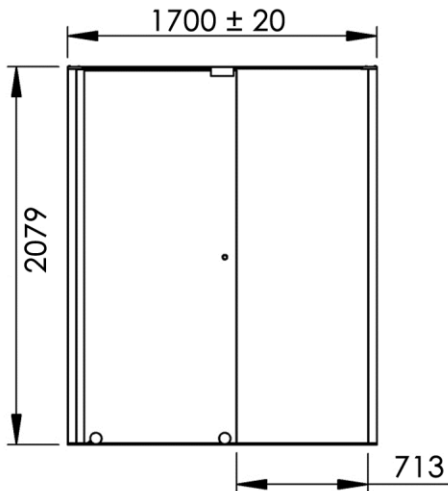

Position ouverte  
Opening position

1700 x 69 x 2079 mm

66.93 x 2.72 x 81.85 inches

Dimensions (Width x Depth x Height)

Dimensions (Largeur x Profondeur x Hauteur)

Abmessungen (Breite x Tiefe x Höhe)

Dimensiones (Anchura x Profundidad x Altura)

Размеры (Ширина x Глубина x Высота)

Afmetingen (Breedte x Diepte x Hoogte)

#### (GB) Features

Height : 2.08 m (standard height for shower door)  
Aesthetics : Fixing is hidden  
Reversible shower screen  
Adjustment : In the case of out of square angle of the wall, this can be corrected by the hidden compensator profile (inside the profile).  
Mechanism : Adjustable rollers  
Abutment : Integrated in the horizontal rail as well as on the vertical profile  
Watertightness : A vertical seal + horizontal rail + vertical profile

#### (FR) Caractéristiques

Hauteur : 2,08 m - Standard d'une porte Clarit®  
Esthétique : Pas de fixation apparente  
Ecran de douche réversible : Se fixe à droite comme à gauche  
Réglage du mauvais équerage : Sans profilé compensateur apparent  
Mécanisme : Roulettes réglables - Excentrique intégré  
Butée : Intégrée sur le rail et profilé de réception du panneau mobile  
Étanchéité : Joint d'étanchéité vertical, rail d'étanchéité et profilé de réception du panneau mobile