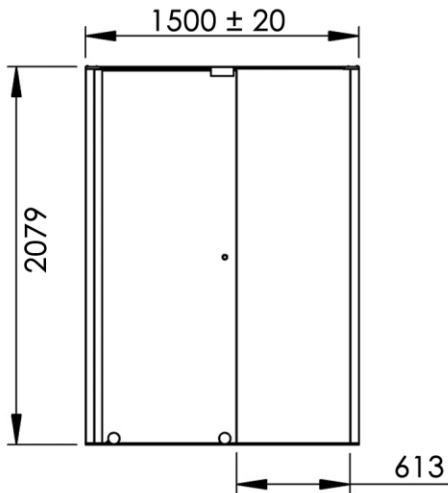

Position ouverte
Opening position

1500 x 69 x 2079 mm

59.06 x 2.72 x 81.85 inches

66.4061kg

Dimensions (Width x Depth x Height)

Dimensions (Largeur x Profondeur x Hauteur)

Abmessungen (Breite x Tiefe x Höhe)

Dimensiones (Anchura x Profundidad x Altura)

Размеры (Ширина x Глубина x Высота)

Afmetingen (Breedte x Diepte x Hoogte)

(GB) Features

Height : 2.08 m (standard height for shower door)
Aesthetics : Fixing is hidden
Reversible shower screen
Adjustment : In the case of out of square angle of the wall, this can be corrected by the hidden compensator profile (inside the profile).
Mechanism : Adjustable rollers
Abutment : Integrated in the horizontal rail as well as on the vertical profile
Watertightness : A vertical seal + horizontal rail + vertical profile

(FR) Caractéristiques

Hauteur : 2,08 m - Standard d'une porte Clarit®
Esthétique : Pas de fixation apparente
Ecran de douche réversible : Se fixe à droite comme à gauche
Réglage du mauvais équerage : Sans profilé compensateur apparent
Mécanisme : Roulettes réglables - Excentrique intégré
Butée : Intégrée sur le rail et profilé de réception du panneau mobile
Étanchéité : Joint d'étanchéité vertical, rail d'étanchéité et profilé de réception du panneau mobile

(DE) Beschreibung

Höhe : 2.08 m (Standard)
Ästhetik : keinerlei sichtbare Schrauben
Beidseitig installierbare Duschwand
Montage : Ausgleich von Wandschräge von aussen unsichtbar (innerhalb des Profils)
Mechanismus : einstellbare Rollen (exzentrisch)
Anschlag : integriert auf der Führschiene und dem Anschlagprofil
Dichtheit : vertikale Dichtung, Dichtungsschiene und Dichtung im Anschlagprofil