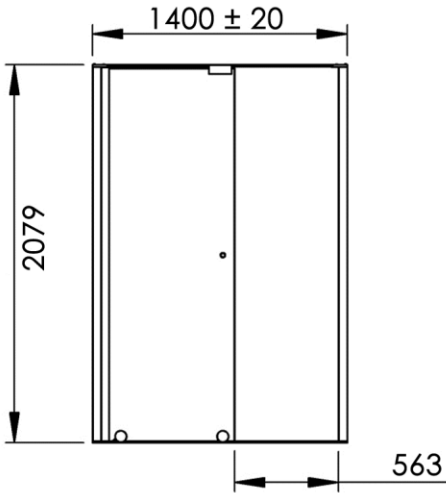

Position ouverte
Opening position

1400 x 69 x 2079 mm

55.12 x 2.72 x 81.85 inches

70.9263kg

Dimensions (Width x Depth x Height)

Dimensions (Largeur x Profondeur x Hauteur)

Abmessungen (Breite x Tiefe x Höhe)

Dimensiones (Anchura x Profundidad x Altura)

Размеры (Ширина x Глубина x Высота)

Afmetingen (Breedte x Diepte x Hoogte)

(GB) Features

Height : 2.08 m (standard height for shower door)
Aesthetics : Fixing is hidden
Reversible shower screen
Adjustment : In the case of out of square angle of the wall, this can be corrected by the hidden compensator profile (inside the profile).
Mecanism : Adjustable rollers
Abutment : Integrated in the horizontal rail as well as on the vertical profile
Watertightness : A vertical seal + horizontal rail + vertical profile

(FR) Caractéristiques

Hauteur : 2,08 m - Standard d'une porte Clarit®
Esthétique : Pas de fixation apparente
Ecran de douche réversible : Se fixe à droite comme à gauche
Réglage du mauvais équerage : Sans profilé compensateur apparent
Mécanisme : Roulettes réglables - Excentrique intégré
Butée : Intégrée sur le rail et profilé de réception du panneau mobile
Étanchéité : Joint d'étanchéité vertical, rail d'étanchéité et profilé de réception du panneau mobile

(DE) Beschreibung

Höhe : 2.08 m (Standard)
Ästhetik : keinerlei sichtbare Schrauben
Beidseitig installierbare Duschwand
Montage : Ausgleich von Wandschräge von aussen unsichtbar (innerhalb des Profils)
Mechanismus : einstellbare Rollen (exzentrisch)
Anschlag : integriert auf der Führschiene und dem Anschlagprofil
Dichtheit : vertikale Dichtung, Dichtungsschiene und Dichtung im Anschlagprofil