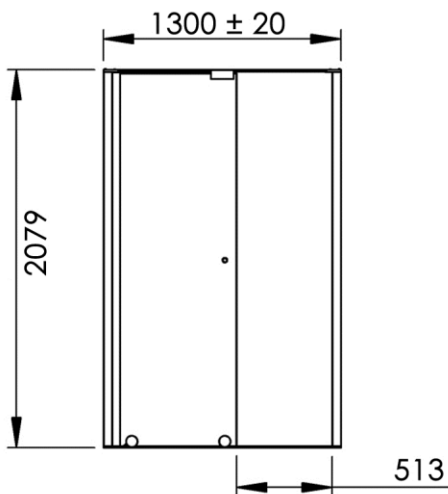

Position ouverte
Opening position

1300 x 69 x 2079 mm

51.18 x 2.72 x 81.85 inches

58.6931kg

Dimensions (Width x Depth x Height)

Dimensions (Largeur x Profondeur x Hauteur)

Abmessungen (Breite x Tiefe x Höhe)

Dimensiones (Anchura x Profundidad x Altura)

Размеры (Ширина x Глубина x Высота)

Afmetingen (Breedte x Diepte x Hoogte)

(GB) Features

Height : 2.08 m (standard height for shower door)
Aesthetics : Fixing is hidden
Reversible shower screen
Adjustment : In the case of out of square angle of the wall, this can be corrected by the hidden compensator profile (inside the profile).
Mechanism : Adjustable rollers
Abutment : Integrated in the horizontal rail as well as on the vertical profile
Watertightness : A vertical seal + horizontal rail + vertical profile

(FR) Caractéristiques

Hauteur : 2,08 m - Standard d'une porte Clarit®
Esthétique : Pas de fixation apparente
Ecran de douche réversible : Se fixe à droite comme à gauche
Réglage du mauvais équerage : Sans profilé compensateur apparent
Mécanisme : Roulettes réglables - Excentrique intégré
Butée : Intégrée sur le rail et profilé de réception du panneau mobile
Étanchéité : Joint d'étanchéité vertical, rail d'étanchéité et profilé de réception du panneau mobile

(DE) Beschreibung

Höhe : 2.08 m (Standard)
Ästhetik : keinerlei sichtbare Schrauben
Beidseitig installierbare Duschwand
Montage : Ausgleich von Wandschräge von aussen unsichtbar (innerhalb des Profils)
Mechanismus : einstellbare Rollen (exzentrisch)
Anschlag : integriert auf der Führschiene und dem Anschlagprofil
Dichtheit : vertikale Dichtung, Dichtungsschiene und Dichtung im Anschlagprofil