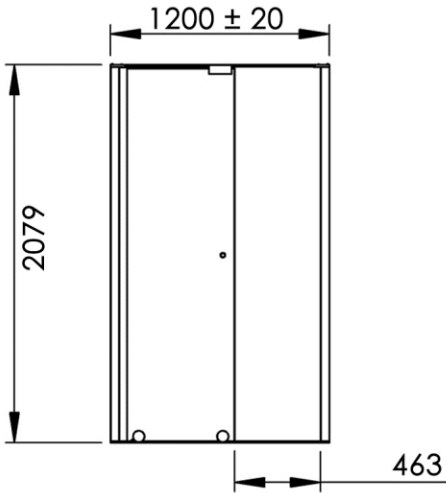

Position ouverte
Opening position

1200 x 69 x 2079 mm

47.24 x 2.72 x 81.85 inches

54.0747kg

Dimensions (Width x Depth x Height)

Dimensions (Largeur x Profondeur x Hauteur)

Abmessungen (Breite x Tiefe x Höhe)

Dimensiones (Anchura x Profundidad x Altura)

Размеры (Ширина x Глубина x Высота)

Afmetingen (Breedte x Diepte x Hoogte)

(GB) Features

Height : 2.08 m (standard height for shower door)
Aesthetics : Fixing is hidden
Reversible shower screen
Adjustment : In the case of out of square angle of the wall, this can be corrected by the hidden compensator profile (inside the profile).
Mechanism : Adjustable rollers
Abutment : Integrated in the horizontal rail as well as on the vertical profile
Watertightness : A vertical seal + horizontal rail + vertical profile

(FR) Caractéristiques

Hauteur : 2,08 m - Standard d'une porte Clarit®
Esthétique : Pas de fixation apparente
Ecran de douche réversible : Se fixe à droite comme à gauche
Réglage du mauvais équerage : Sans profilé compensateur apparent
Mécanisme : Roulettes réglables - Excentrique intégré
Butée : Intégrée sur le rail et profilé de réception du panneau mobile
Étanchéité : Joint d'étanchéité vertical, rail d'étanchéité et profilé de réception du panneau mobile

(DE) Beschreibung

Höhe : 2.08 m (Standard)
Ästhetik : keinerlei sichtbare Schrauben
Beidseitig installierbare Duschwand
Montage : Ausgleich von Wandschräge von aussen unsichtbar (innerhalb des Profils)
Mechanismus : einstellbare Rollen (exzentrisch)
Anschlag : integriert auf der Führschiene und dem Anschlagprofil
Dichtheit : vertikale Dichtung, Dichtungsschiene und Dichtung im Anschlagprofil