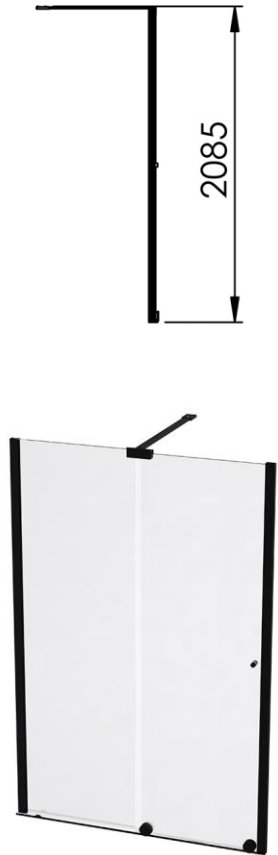

1600 x 806 x 2085 mm  
62.99 x 31.73 x 82.09 inches  
71kg

Dimensions (Width x Depth x Height)  
Dimensions (Largeur x Profondeur x Hauteur)  
Abmessungen (Breite x Tiefe x Höhe)  
Dimensiones (Anchura x Profundidad x Altura)  
Размеры (Ширина x Глубина x Высота)  
Afmetingen (Breedte x Diepte x Hoogte)

## (GB) Features

Height : 2.08 m (standard height for shower door)  
Aesthetics : Fixing is hidden  
Reversible shower screen  
Adjustment : In the case of out of square angle of the wall, this can be corrected by the hidden compensator profile (inside the profile).  
Mechanism : Adjustable rollers  
Abutment : Integrated in the horizontal rail as well as on the vertical profile  
Watertightness : A vertical seal + horizontal rail + vertical profile

## (FR) Caractéristiques

Hauteur : 2,08 m - Standard d'une porte Clarit®  
Esthétique : Pas de fixation apparente  
Ecran de douche réversible : Se fixe à droite comme à gauche  
Réglage du mauvais équerage : Sans profilé compensateur apparent  
Mécanisme : Roulettes réglables - Excentrique intégré  
Butée : Intégrée sur le rail et profilé de réception du panneau mobile  
Étanchéité : Joint d'étanchéité vertical, rail d'étanchéité et profilé de réception du panneau mobile

## (ES) Características

Altura : 2,08 m - Estandar con puerta Clarit®  
Esteticismo : No hay fijación aparente  
Mampara de ducha reversible : Se puede fijar a la derecha o a la izquierda  
Ajuste de mala perpendicularidad : Sin perfil compensador aparente  
Mecanismo : Ruedas ajustables - leva integrado  
Parador de puerta integrado en el carril y perfilado en la recepción del panel móvil  
Impermeabilidad : Junta de impermeabilidad vertical, carril de impermeabilidad y perfilado de recepción del panel móvil