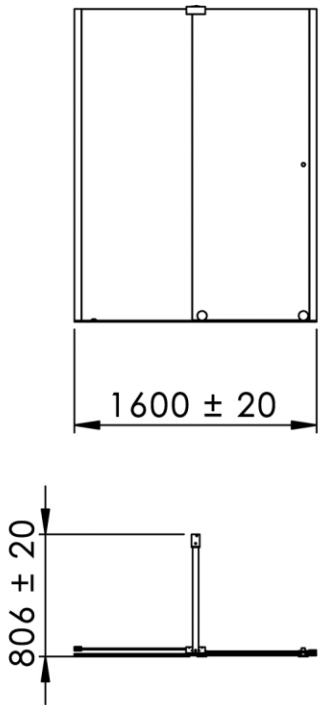

1600 x 806 x 2085 mm  
62.99 x 31.73 x 82.09 inches  
71kg

Dimensions (Width x Depth x Height)  
Dimensions (Largeur x Profondeur x Hauteur)  
Abmessungen (Breite x Tiefe x Höhe)  
Dimensiones (Anchura x Profundidad x Altura)  
Размеры (Ширина x Глубина x Высота)  
Afmetingen (Breedte x Diepte x Hoogte)

## (GB) Features

Height : 2.08 m (standard height for shower door)  
Aesthetics : Fixing is hidden  
Reversible shower screen  
Adjustment : In the case of out of square angle of the wall, this can be corrected by the hidden compensator profile (inside the profile).  
Mechanism : Adjustable rollers  
Abutment : Integrated in the horizontal rail as well as on the vertical profile  
Watertightness : A vertical seal + horizontal rail + vertical profile

## (FR) Caractéristiques

Hauteur : 2,08 m - Standard d'une porte Clarit®  
Esthétique : Pas de fixation apparente  
Ecran de douche réversible : Se fixe à droite comme à gauche  
Réglage du mauvais équerage : Sans profilé compensateur apparent  
Mécanisme : Roulettes réglables - Excentrique intégré  
Butée : Intégrée sur le rail et profilé de réception du panneau mobile  
Étanchéité : Joint d'étanchéité vertical, rail d'étanchéité et profilé de réception du panneau mobile

## (DE) Beschreibung

Höhe : 2.08 m (Standard)  
Ästhetik : keinerlei sichtbare Schrauben  
Beidseitig installierbare Duschwand  
Montage : Ausgleich von Wandschräge von aussen unsichtbar (innerhalb des Profils)  
Mechanismus : einstellbare Rollen (exzentrisch)  
Anschlag : integriert auf der Führungsschiene und dem Anschlagprofil  
Dichtheit : vertikale Dichtung, Dichtungsschiene und Dichtung im Anschlagprofil