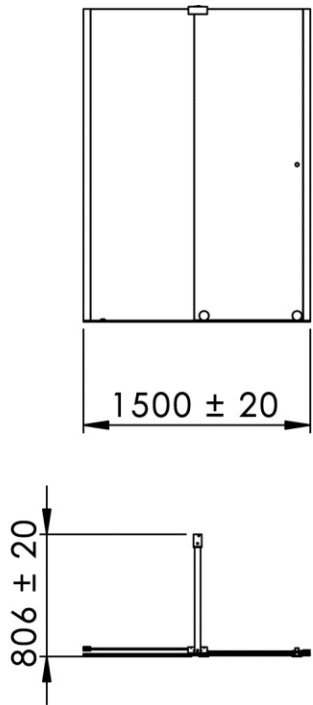

1500 x 806 x 2085 mm

59.06 x 31.73 x 82.09 inches

Dimensions (Width x Depth x Height)

Dimensions (Largeur x Profondeur x Hauteur)

Abmessungen (Breite x Tiefe x Höhe)

Dimensiones (Anchura x Profundidad x Altura)

Размеры (Ширина x Глубина x Высота)

Afmetingen (Breedte x Diepte x Hoogte)

(GB) Features

Height : 2.08 m (standard height for shower door)
 Aesthetics : Fixing is hidden
 Reversible shower screen
 Adjustment : In the case of out of square angle of the wall, this can be corrected by the hidden compensator profile (inside the profile).
 Mecanism : Adjustable rollers
 Abutment : Integrated in the horizontal rail as well as on the vertical profile
 Watertightness : A vertical seal + horizontal rail + vertical profile

(FR) Caractéristiques

Hauteur : 2,08 m - Standard d'une porte Clarit®
 Esthétique : Pas de fixation apparente
 Ecran de douche réversible : Se fixe à droite comme à gauche
 Réglage du mauvais équerage : Sans profilé compensateur apparent
 Mécanisme : Roulettes réglables - Excentrique intégré
 Butée : Intégrée sur le rail et profilé de réception du panneau mobile
 Etanchéité : Joint d'étanchéité vertical, rail d'étanchéité et profilé de réception du panneau mobile

(ES) Características

Altura : 2,08 m - Estandar con puerta Clarit®
 Esteticismo : No hay fijación aparente
 Mampara de ducha reversible : Se puede fijar a la derecha o a la izquierda
 Ajuste de mala perpendicularidad : Sin perfil compensador aparente
 Mecanismo : Ruedas ajustables - leva integrado
 Parador de puerta integrado en el carril y perfilado en la recepción del panel móvil
 Impermeabilidad : Junta de impermeabilidad vertical, carril de impermeabilidad y perfilado de recepción del panel móvil