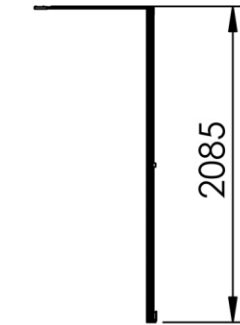

1500 x 806 x 2085 mm  
59.06 x 31.73 x 82.09 inches  
66.6728kg

Dimensions (Width x Depth x Height)

Dimensions (Largeur x Profondeur x Hauteur)

Abmessungen (Breite x Tiefe x Höhe)

Dimensiones (Anchura x Profundidad x Altura)

Размеры (Ширина x Глубина x Высота)

Afmetingen (Breedte x Diepte x Hoogte)

## (GB) Features

Height : 2.08 m (standard height for shower door)  
Aesthetics : Fixing is hidden  
Reversible shower screen  
Adjustment : In the case of out of square angle of the wall, this can be corrected by the hidden compensator profile (inside the profile).  
Mechanism : Adjustable rollers  
Abutment : Integrated in the horizontal rail as well as on the vertical profile  
Watertightness : A vertical seal + horizontal rail + vertical profile

## (ES) Características

Altura : 2,08 m - Estandar con puerta Clarit®  
Esteticismo : No hay fijación aparente  
Mampara de ducha reversible : Se puede fijar a la derecha o a la izquierda  
Ajuste de mala perpendicularidad : Sin perfil compensador aparente  
Mecanismo : Ruedas ajustables - leva integrado  
Parador de puerta integrado en el carril y perfilado en la recepción del panel móvil  
Impermeabilidad : Junta de impermeabilidad vertical, carril de impermeabilidad y perfilado de recepción del panel móvil