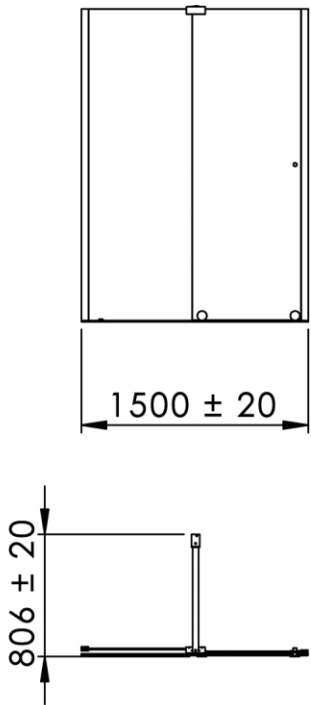

1500 x 806 x 2085 mm  
59.06 x 31.73 x 82.09 inches  
66.6728kg

Dimensions (Width x Depth x Height)

Dimensions (Largeur x Profondeur x Hauteur)

Abmessungen (Breite x Tiefe x Höhe)

Dimensiones (Anchura x Profundidad x Altura)

Размеры (Ширина x Глубина x Высота)

Afmetingen (Breedte x Diepte x Hoogte)

## (GB) Features

Height : 2.08 m (standard height for shower door)  
Aesthetics : Fixing is hidden  
Reversible shower screen  
Adjustment : In the case of out of square angle of the wall, this can be corrected by the hidden compensator profile (inside the profile).  
Mechanism : Adjustable rollers  
Abutment : Integrated in the horizontal rail as well as on the vertical profile  
Watertightness : A vertical seal + horizontal rail + vertical profile

## (ES) Características

Altura : 2,08 m - Estandar con puerta Clarit®  
Esteticismo : No hay fijación aparente  
Mampara de ducha reversible : Se puede fijar a la derecha o a la izquierda  
Ajuste de mala perpendicularidad : Sin perfil compensador aparente  
Mecanismo : Ruedas ajustables - leva integrado  
Parador de puerta integrado en el carril y perfilado en la recepción del panel móvil  
Impermeabilidad : Junta de impermeabilidad vertical, carril de impermeabilidad y perfilado de recepción del panel móvil