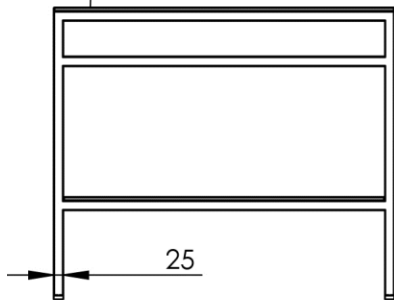

- GB** Vanity unit 90 x 50cm - Finish Timeless Rust & Kos White
- FR** Meuble vasque 90 x 50cm - Finition Timeless Rust & Blanc Kos
- DE** Waschtischmöbel 90 x 50cm - Endfertigung Timeless Rust & Weiss Kos
- ES** Mueble para lavabo 90 x 50cm - Acabados Timeless Rust & Blanco Kos
- RU** Столешница под раковину 90 x 50cm - Конечная обработка Таймлес Раст & Белый Кос
- NL** Wastafelmeubel 90 x 50cm - Uittoering Timeless Roest & Wit Kos

Plateau supérieur à définir :

- Couleur
- Variante vasque(s)

Dimensions (Width x Depth x Height)

Dimensions (Largeur x Profondeur x Hauteur)

Abmessungen (Breite x Tiefe x Höhe)

Dimensiones (Anchura x Profundidad x Altura)

Размеры (Ширина x Глубина x Высота)

Afmetingen (Breedte x Diepte x Hoogte)

900 x 500 x 770 mm

35.43 x 19.69 x 30.31 inches

18.3638kg