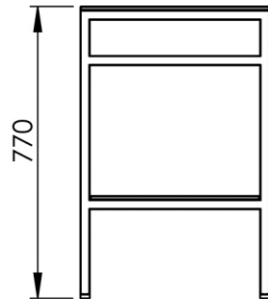

- GB** Vanity unit 90 x 50cm - Finish Timeless Rust & Kos White
- FR** Meuble vasque 90 x 50cm - Finition Timeless Rust & Blanc Kos
- DE** Waschtischmöbel 90 x 50cm - Endfertigung Timeless Rust & Weiss Kos
- ES** Mueble para lavabo 90 x 50cm - Acabados Timeless Rust & Blanco Kos
- RU** Столешница под раковину 90 x 50cm - Конечная обработка Таймлес Раст & Белый Кос
- NL** Wastafelmeubel 90 x 50cm - Uittoering Timeless Roest & Wit Kos

Plateau supérieur à définir :

- Couleur
- Variante vasque(s)

Dimensions (Width x Depth x Height)

Dimensions (Largeur x Profondeur x Hauteur)

Abmessungen (Breite x Tiefe x Höhe)

Dimensiones (Anchura x Profundidad x Altura)

Размеры (Ширина x Глубина x Высота)

Afmetingen (Breedte x Diepte x Hoogte)

900 x 500 x 770 mm

35.43 x 19.69 x 30.31 inches

18.3638kg