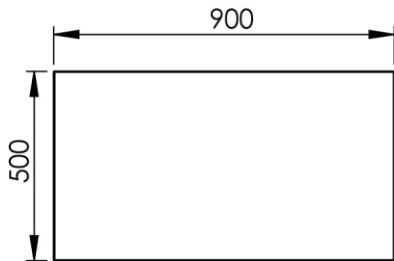

- GB** Vanity unit 90 x 50cm - Finish Timeless Rust & Kos White
- FR** Meuble vasque 90 x 50cm - Finition Timeless Rust & Blanc Kos
- DE** Waschtischmöbel 90 x 50cm - Endfertigung Timeless Rust & Weiss Kos
- ES** Mueble para lavabo 90 x 50cm - Acabados Timeless Rust & Blanco Kos
- RU** Столешница под раковину 90 x 50cm - Конечная обработка Таймлес Раст & Белый Кос
- NL** Wastafelmeubel 90 x 50cm - Uittoering Timeless Roest & Wit Kos

Plateau supérieur à définir :

- Couleur
- Variante vasque(s)

Dimensions (Width x Depth x Height)

Dimensions (Largeur x Profondeur x Hauteur)

Abmessungen (Breite x Tiefe x Höhe)

Dimensiones (Anchura x Profundidad x Altura)

Размеры (Ширина x Глубина x Высота)

Afmetingen (Breedte x Diepte x Hoogte)

900 x 500 x 770 mm

35.43 x 19.69 x 30.31 inches

18.3638kg