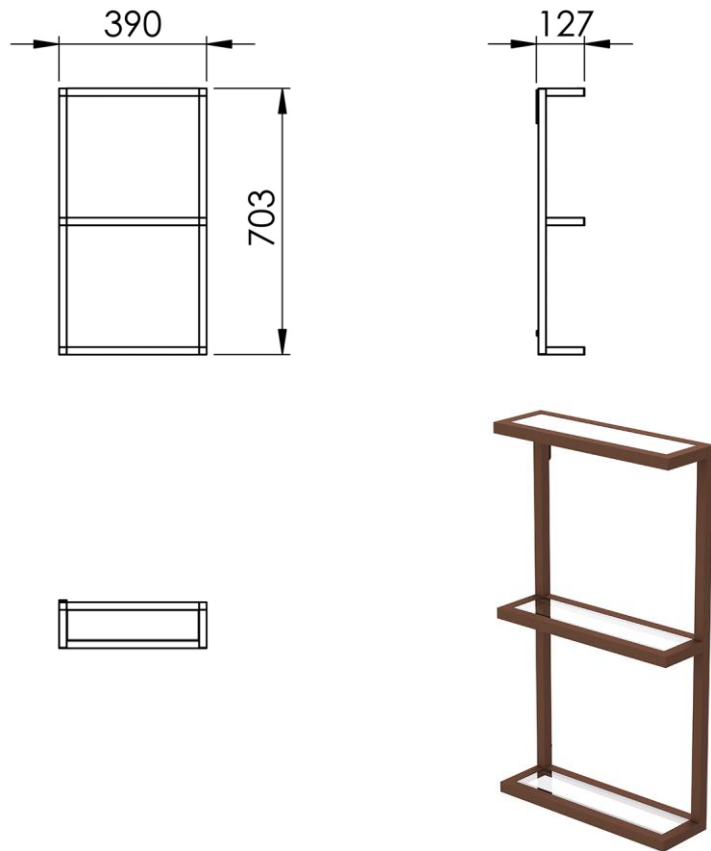

Dimensions (Width x Depth x Height)

Dimensions (Largeur x Profondeur x Hauteur)

Abmessungen (Breite x Tiefe x Höhe)

Dimensiones (Anchura x Profundidad x Altura)

Размеры (Ширина x Глубина x Высота)

Afmetingen (Breedte x Diepte x Hoogte)

390 x 127 x 703 mm

15.35 x 5 x 27.68 inches

9.5kg

#### **FR** Caractéristiques

Tubes carrés section 20x20mm  
Tablettes épaisseur 5mm  
2 points de fixation par platine  
Pas de vis apparentes  
Livré assemblé  
Visserie et chevilles fournies

#### **ES** Características

Tubo cuadrado: 20x20mm  
Tabletas 5 mm de espesor  
2 puntos de fijación por platina  
Sin tornillos visibles  
Viene montado  
Tornillería incluida