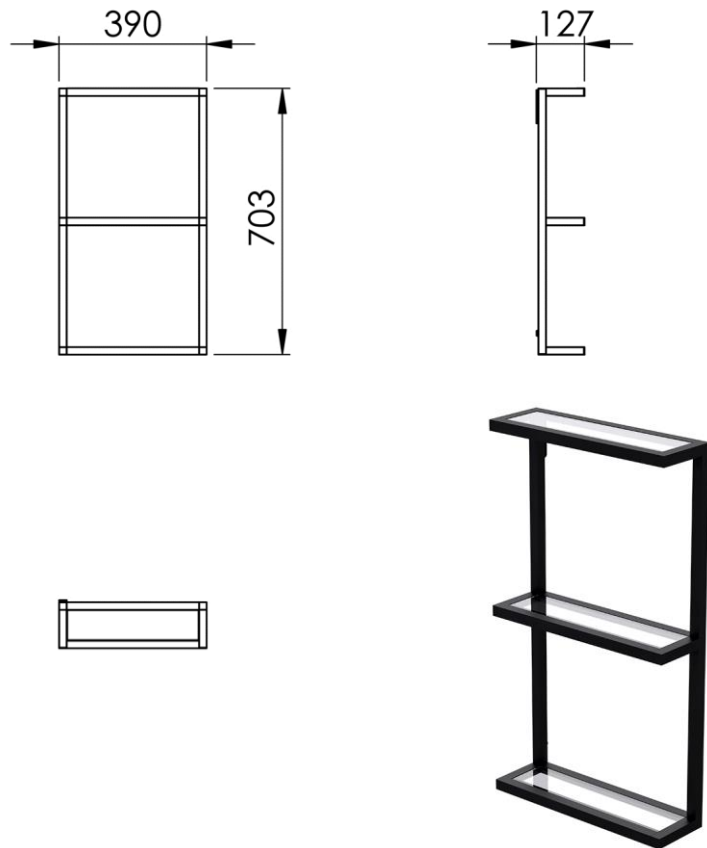

Dimensions (Width x Depth x Height)

Dimensions (Largeur x Profondeur x Hauteur)

Abmessungen (Breite x Tiefe x Höhe)

Dimensiones (Anchura x Profundidad x Altura)

Размеры (Ширина x Глубина x Высота)

Afmetingen (Breedte x Diepte x Hoogte)

390 x 127 x 703 mm

15.35 x 5 x 27.68 inches

9.5kg

GB Features

Square tubes 20x20mm
 Glass 5mm thick
 No visible screws
 Delivered assembled
 Screws and wallplugs included

FR Caractéristiques

Tubes carrés section 20x20mm
 Tablettes épaisseur 5mm
 2 points de fixation par platine
 Pas de vis apparentes
 Livré assemblé
 Visserie et chevilles fournies

DE Beschreibung

Vierkantstange 20x20mm
 Glasstärke 5mm
 2 Befestigungspunkte pro Wandplatte
 Keine sichtbaren Schrauben
 Fertig montiert
 Schrauben und Dübel mitgeliefert

ES Características

Tubo cuadrado: 20x20mm
 Tabletillas 5 mm de espesor
 2 puntos de fijación por platina
 Sin tornillos visibles
 Viene montado
 Tornillería incluida

RU Характеристики

Труба квадратного сечения 20 мм x 20 мм
 Толщина стеклянной полки 5мм
 2 отверстия для фиксации на каждой опорной пластине
 Крепление скрытое
 Поставляется в собранном виде
 Крепежные детали в комплекте